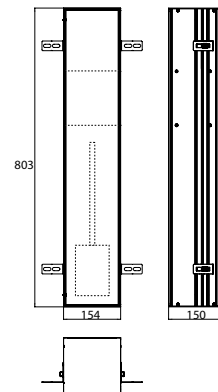

PRODUCTINFORMATIE

Toiletmodule - inbouwmodel, betegelbare deur (tegel + tegellijm, max 12 mm) aluminium

Art.nr.9756 110 00

met vakken voor toiletpapier en reserverol of vochtige doekjes en geïntegreerde toiletborstelgarnituur, links draaiend