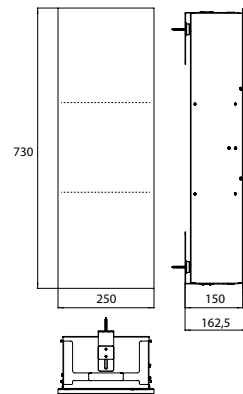

PRODUCTINFORMATIE

Kastmodule - inbouwmodel diamant grijs (mat)

Art.nr.9755 515 07

met 2 glazen planchetten, scharnier rechts.