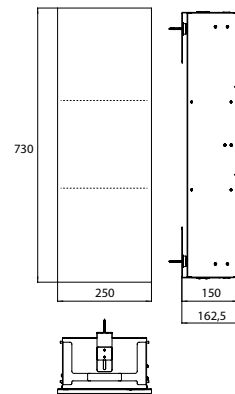

PRODUCTINFORMATIE

Kastmodule - inbouwmodel diamant grijs (mat)

Art.nr.9755 515 06

met 2 glazen planchetten, scharnier links.