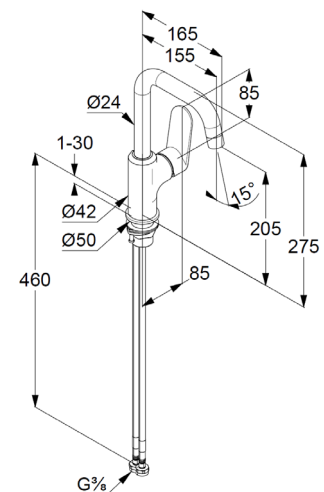

seitliche Betätigung

schwenkbarer Auslauf (360°)

Strahlregler M18,5 PCA

Keramik-Kartusche

Durchflussmenge bei 3 bar 4,5 l/min.

flexible Druckschläuche G3/8 DVGW zugelassen

Schaftbefestigung

EU-Taxonomie: max. 6 l/min. -

wesentlicher Beitrag (SC) möglich

Produktabbildung/ Product picture

Maßzeichnung/ Dimensional drawing

Durchfluss/ Flow rate