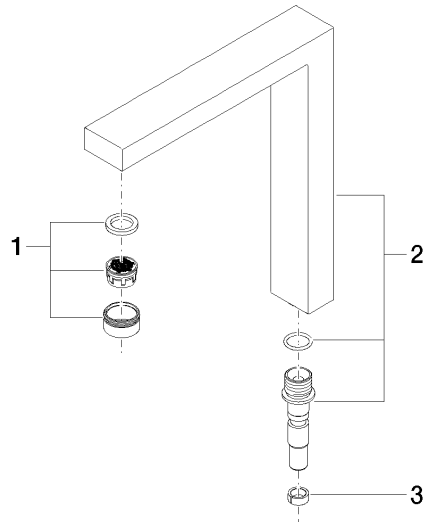

## Auslauf 221 x 199 x 36 mm, 8 l/min. - Platin gebürstet

---

90 11 06 192 04

## Auslauf 221 x 199 x 36 mm, 8 l/min. - Platin gebürstet

---

90 11 06 192 04

Auslauf 221 x 199 x 36 mm, 8 l/min. - Platin gebürstet

---

90 11 06 192 04