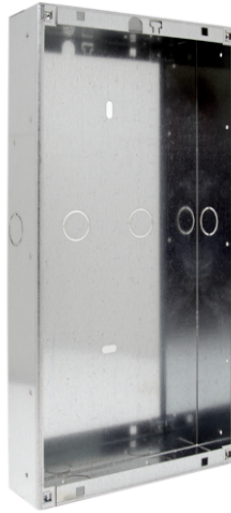

IX9153

INBOUWDOOS FRONTPANEEL, 12-14-16-18 DRUKKNOPPEN

Inbouwdoos voor deurstations art. IX0212, IX0214, IX0216 en IX0218 met 12-14-16-18 drukknoppen. Afmetingen: 190,4x369,7x56 mm.

IX9153

INBOUWDOOS FRONTPANEEL, 12-14-16-18 DRUKKNOPPEN

BELANGRIJKSTE KENMERKEN

Hoogte (mm)	369.7
Breedte (mm)	190.4
Diepte (mm)	56

ALGEMENE GEGEVENS

Type behuizing	Staal verzinkt
Productkleur	Staal

COMPATIBILITEIT

Simplebus 2 audio-/videosysteem	Ja
Building Kit audio-/videosysteem	Ja
Simplebus 2 audiosysteem	Ja
Simplebus 1 audiosysteem	Ja
ViP-systeem	Ja