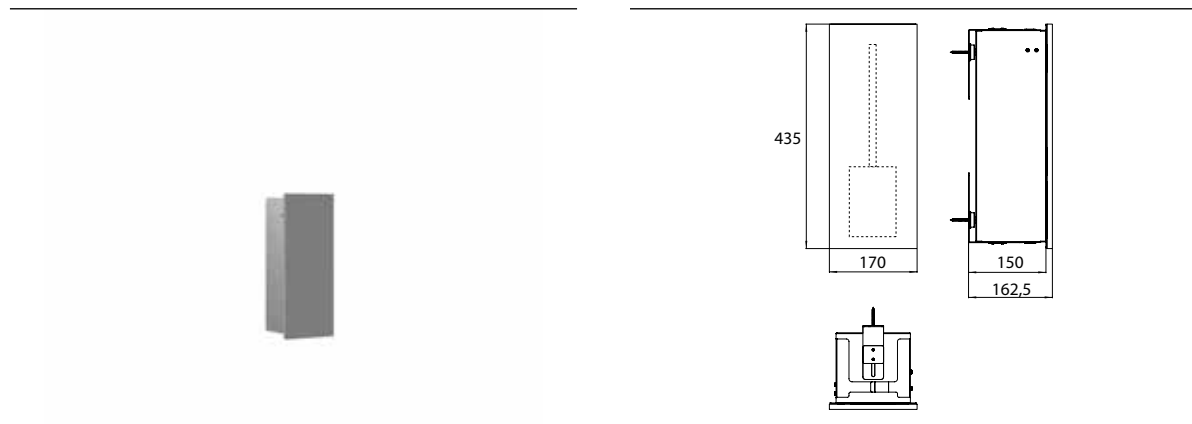

PRODUCTINFORMATIE

Toiletborstelgarnituurmodule - inbouwmodel diamant grijs (mat)

Art.nr.9755 515 05

met geïntegreerde toiletborstelgarnituur, scharnier rechts.