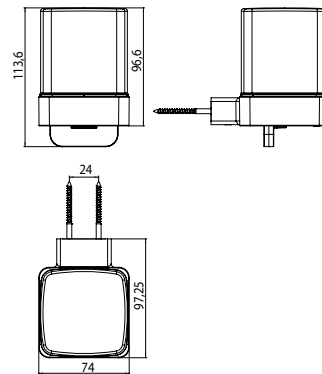

PRODUKTINFORMATION

Flüssigseifenspender schwarz-chrom gebürstet

Art.-Nr.0521 005 03

mit Stülpbecher aus Kristallglas, satiniert, Füllmenge: ca. 155 ml