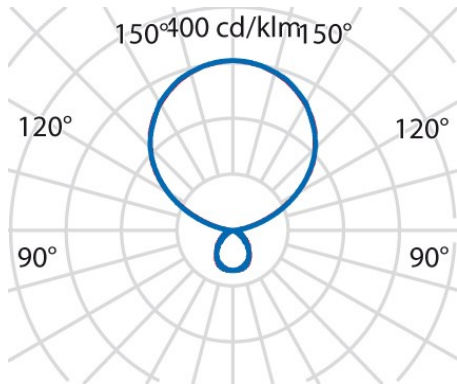

## Algemene informatie

Lamphouder:	LED	Lichtbron:	LED
Nominale lichtstroom [lm]:	11500	Reële lichtstroom [lm]:	10470
Armatuur wattage [W]:	70 W	Specifieke lichtstroom [lm/W]:	150
CRI:	80	Kleurtemperatuur [K]:	tw 2700-6200
Kleur / Afwerking:	GR-RAL9006 / Grijs RAL9006 / Structuur mat	IP waarde:	IP20
Impact resistance / impact energy:	IK05 0.7J xx3	Beschermingsklasse:	I
Optiek:	S/D - Symmetrische hoofdzakelijk indirecte	Stralingshoek:	2 x 46°/46°
Nettogewicht [kg]:	15,6	Totale lengte [mm]:	430
Totale breedte [mm]:	705	Totale hoogte [mm]:	2042

## Mechanische eigenschappen

Vorm:	Rechthoekig	Materiaal behuizing:	Aluminium
Materiaal afscherming:	Kunststof	Gloeidraadtest [°C]:	650 °C

## Fotometrische gegevens