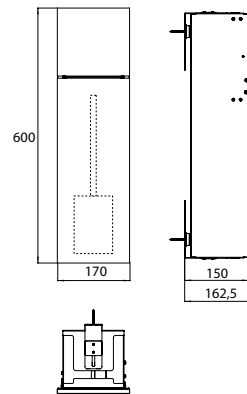

PRODUCTINFORMATIE

Toiletmodule - inbouwmodule diamant grijs (mat)

Art.nr.9755 515 03

met vak voor toiletpapier en geïntegreerde toiletborstelgarnituur, rechts draaiend