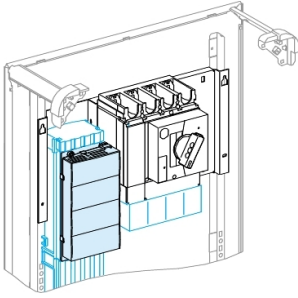

Productinformatieblad

Specificaties

UNIVERSELE VOEDING 400-630A

LVS04074

EAN Code: 3606481867353

Prijs: 148,50 EUR

Hoofd

range	Linergy
range of product	Linergy
product of component type	Universele voedingsblok
productnaam	Linergy BW
productnaam	PrismaSeT PrismaSeT G behuizing PrismaSeT PrismaSeT P behuizing Linergy Linergy BW railkoker
categorie toebehoren	Stroomverdeling toebehoren
normen	IEC 61439-1, binnenin de behuizing IEC 61439-2, binnenin de behuizing
product certifications	ASTA

Complementair

verbinding cel-component	Linergy BW contactrail
poles description	3P 4P
beschrijving behuizing/ cel	Vloerstaande goot - breedte 300 mm Goot voor wandmontage - breedte 300 mm Cel - breedte 650 mm Kast voor plaatsing op de vloer - breedte 600 mm Aan de wand gemonteerde kast - breedte 600 mm

De weergegeven prijs is de adviesprijs in euro excl. BTW. Deze kan onderhevig zijn aan korting. Neem contact op met uw lokale distributeur of detailhandel voor de daadwerkelijke prijs