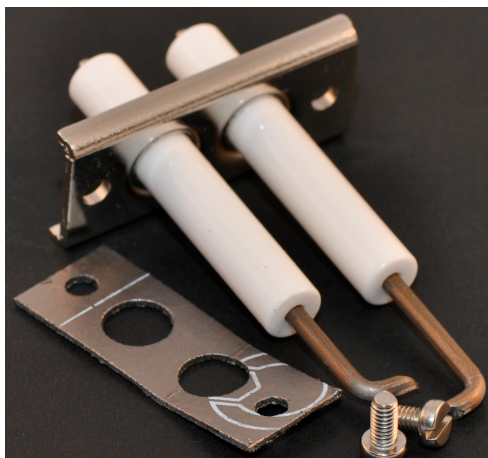

PRODUCTBLAD

Bosch Thermotechniek

87228801940 - Ontstekingselektrode

Product nr. **87228801940**
Omschrijving Ontstekingselektrode
Merk (product) Bosch
Serie (product) Ketel
Type (product) Onderdeel

Type toebehoren/onderdelen	Overig
Toebehoren	✘
Onderdeel	✔

Leverancier	Artikelnr.	Lange omschrijving (artikel)
Bosch Thermotechniek	87228801940	Ontstekingselektrode