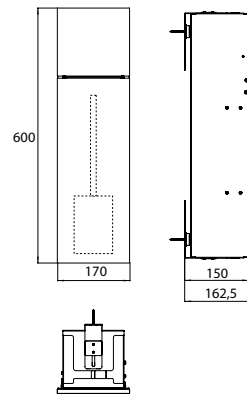

### Toiletmodule - inbouwmodule diamant grijs (mat)

Art.nr.9755 515 02

met vak voor toiletpapier en geïntegreerde toiletborstelgarnituur, links draaiend