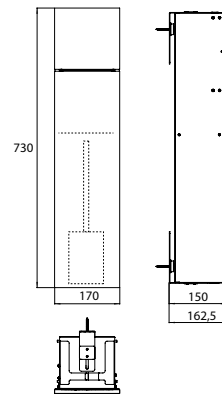

PRODUCTINFORMATIE

Toiletmodule - inbouwmodule diamant grijs (mat)

Art.nr.9755 515 01

met vakken voor toiletpapier en reserverol of vochtige doekjes en geïntegreerde toiletborstelgarnituur, rechts draaiend