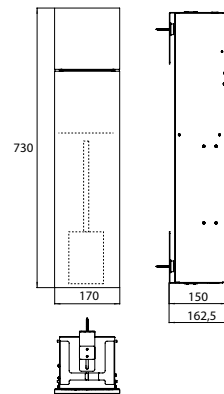

PRODUCTINFORMATIE

Toiletmodule - inbouwmodule diamant grijs (mat)

Art.nr.9755 515 00

met vakken voor toiletpapier en reserverol of vochtige doekjes en geïntegreerde toiletborstelgarnituur, links draaiend