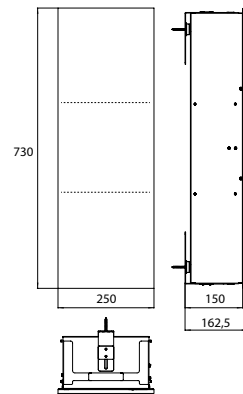

### Kastmodule - inbouwmodel mat zwart

Art.nr.9755 514 07

met 2 glazen planchetten, scharnier rechts.