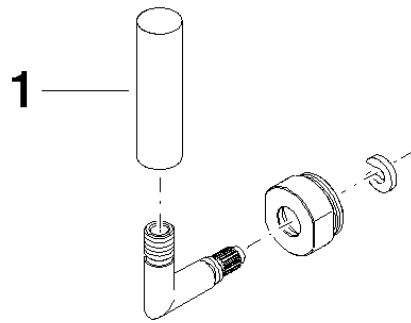

Umstellung 23 x 85 x 48 mm - Messing gebürstet (23kt Gold)

90 18 20 025 00

Umstellung 23 x 85 x 48 mm - Messing gebürstet (23kt Gold)

90 18 20 025 00

Umstellung 23 x 85 x 48 mm - Messing gebürstet (23kt Gold)

90 18 20 025 00

Umstellung 23 x 85 x 48 mm - Messing gebürstet (23kt Gold)

90 18 20 025 00

Umstellung 23 x 85 x 48 mm - Messing gebürstet (23kt Gold)

90 18 20 025 00

Ersatzteilstückliste

Nr.	Artikelnummer	Benennung	Verbaumenge	Lieferzeit
	09 20 62 005-28	Griff Hebel Ø 15 x 55 mm - Messing gebürstet (23kt Gold)	1	20