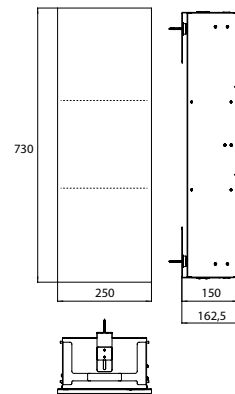

PRODUCTINFORMATIE

Kastmodule - inbouwmodel mat zwart

Art.nr.9755 514 06

met 2 glazen planchetten, scharnier links.