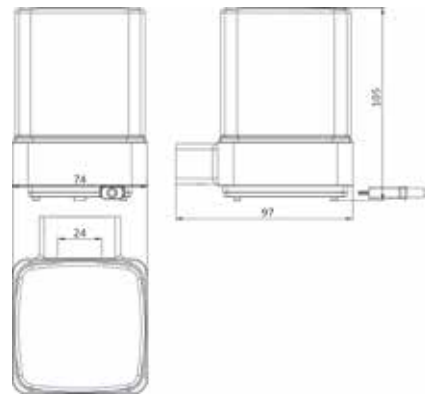

PRODUKTINFORMATION

Sensor-Seifenspender, mit Stülpbecher aus satiniertem Kristallglas, Füllmenge: ca. 155 ml. Per Micro-USB aufladbarer Lithium-Ionen-Akku. Ein- und ausschaltbar. gold poliert

Art.-Nr.0521 007 05

Das Produkt wird mit Micro-USB-Kabel ausgeliefert.