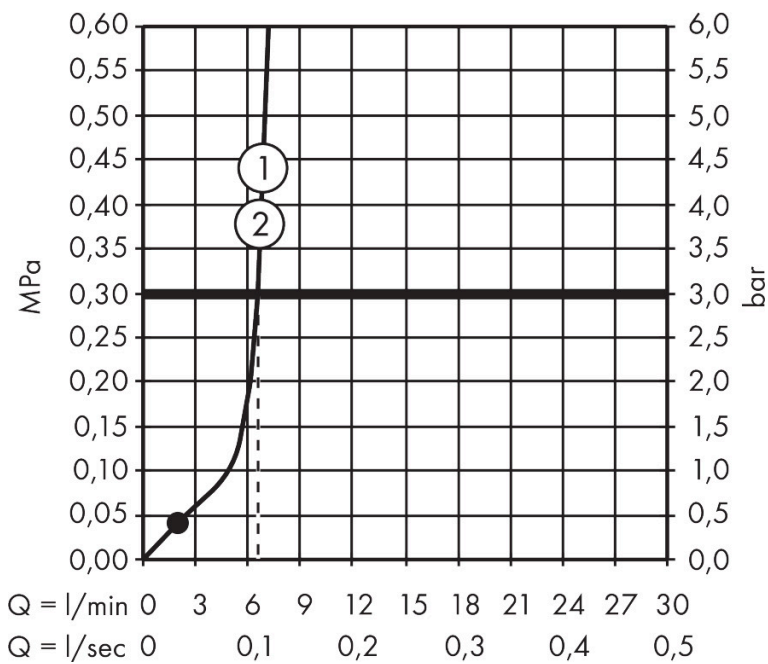

Merk	hansgrohe
Artikelnaam	Activera Select S Opbouw doucheset 95 2jet EcoSmart met EcoStat Fine met glijstang 90 cm
Art.nr.	28086000
Oppervlakte	chrom
Netto prijs	287,35 EUR

Stroomschema

- 1 ImpactRain
- 2 Rain krachtige regenstraal
- 3 ImpactRain + Booster
- 4 Rain + Booster

De verbruikswaarden werden in overeenstemming met de praktijk met de bijbehorende armaturen (thermostaat/mengkraan/inbouwventiel) gemeten.