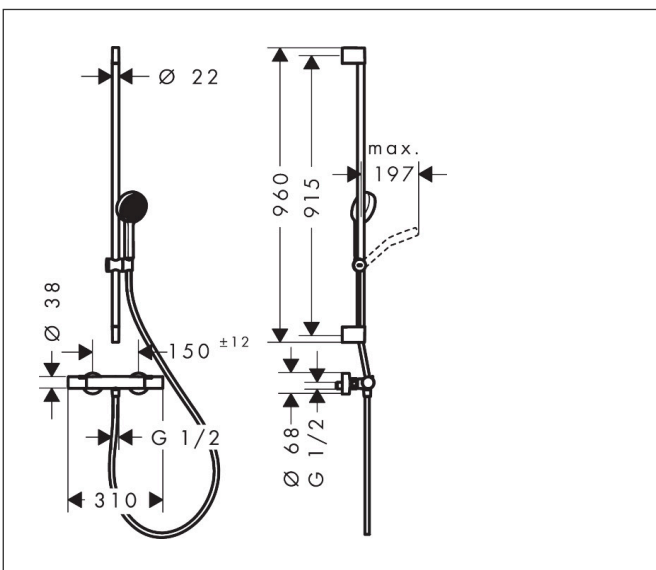

Merk	hansgrohe
Artikelnaam	<b>Activera Select S</b> Opbouw doucheset 95 2jet EcoSmart met EcoStat Fine met glijstang 90 cm
Art.nr.	28086000
Oppervlakte	chrom
Netto prijs	287,35 EUR

## Maat tekeningen

## Kenmerken

- bestaat uit: douchethermostaat, handdouche, schuifstuk, douchestang, doucheslang
- straalplaatoppervlak: 95 mm
- FlexPower: straalnoppen passen zich automatisch aan de waterdruk aan door te openen en te sluiten
- doorstroomhoeveelheid Rain bij 3 bar: 7,2 l/min
- straalsoort handdouche: Rain, ImpactRain
- doorstroomhoeveelheid ImpactRain sproeiend bij 3 bar: 6,5 l/min
- doorstroomregelaar: 8 l/min (met mogelijke toleranties -20%)
- maximale doorstroomhoeveelheid van handdouche bij 3 bar: 7,2 l/min
- minimale bedrijfsdruk: 0,5 bar
- maximale bedrijfsdruk: 10 bar
- QuickClean+: voorkom kalkaanslag dankzij de elasticiteit van de straalnoppen
- handige straalkeuze via Select-knop
- thermostaat: EcoStat Fine
- EcoStop+knop begrenst het waterverbruik op 6 l/min
- Veiligheidsblokkering bij 40°C
- SafetyFunctie: maximale warmwatertemperatuur vooraf instelbaar
- intrinsiek veilig tegen terugstroming
- in hoogte verstelbaar schuifstuk met vergrendelend push-schuifstuk

## Straalsoorten

Merk	hansgrohe
Artikelnaam	<b>Activera Select S</b> Opbouw doucheset 95 2jet EcoSmart met EcoStat Fine met glijstang 90 cm
Art.nr.	28086000
Oppervlakte	chrom
Netto prijs	287,35 EUR