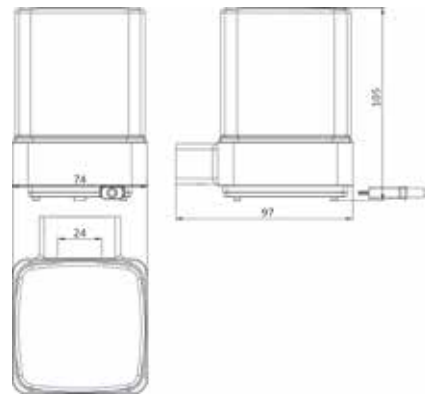

## PRODUKTINFORMATION

Sensor-Seifenspender, mit Stülpbecher aus satiniertem Kristallglas, Füllmenge: ca. 155 ml. Per Micro-USB aufladbarer Lithium-Ionen-Akku. Ein- und ausschaltbar. schwarz-chrom gebürstet