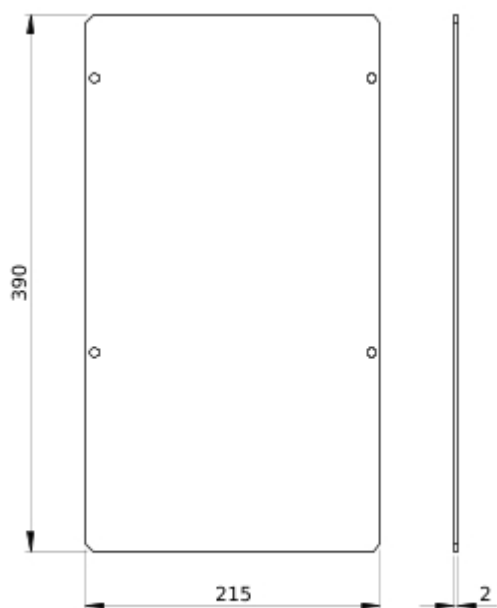

Complementair

location of connection	Onderzijde Bovenzijde
beschrijving behuizing/ cel	Kast voor plaatsing op de vloer - breedte 850 mm Vloerstaande kast + goot - breedte 600 + 300 mm Kast voor wandmontage + goot - breedte 600 + 300 mm
geïnstalleerd apparaat	Compact: vast NSX400 zonder aardlekbescherming - besturing: omschakelen horizontaal installatie Compact: vast NSX630 zonder aardlekbescherming - besturing: omschakelen horizontaal installatie
le toegekende bedrijfstrom	630 A
gewicht product	7,72 kg
Quantity per set	Set van 1

Technical Illustration

Dimensions

- All dimensions are approximate and are in
- Also see technical documentation.