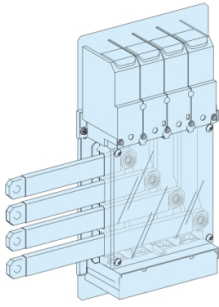

Productinformatieblad

Specificaties

VERPL ASL INK.IN KOKERNS630

LVS04076

EAN Code: 3606481867377

Prijs: 448,10 EUR

Hoofd

range	PrismaSeT
range of product	PrismaSeT G
product of component type	Ingangsklemmenblok
productnaam	PrismaSeT PrismaSeT G behuizing
categorie toebehoren	Aansluitingstoebereiden
normen	IEC 61439-2, binnenin de behuizing IEC 61439-1, binnenin de behuizing
product certifications	ASTA

Complementair

location of connection	Onderzijde Bovenzijde
beschrijving behuizing/ cel	Kast voor plaatsing op de vloer - breedte 850 mm Vloerstaande kast + goot - breedte 600 + 300 mm Kast voor wandmontage + goot - breedte 600 + 300 mm
geïnstalleerd apparaat	Compact: vast NSX400 zonder aardlekbescherming - besturing: omschakelen horizontaal installatie Compact: vast NSX630 zonder aardlekbescherming - besturing: omschakelen horizontaal installatie
le toegekende bedrijfstrom	630 A
gewicht product	7,72 kg
Quantity per set	Set van 1

De weergegeven prijs is de adviesprijs in euro excl. BTW. Deze kan onderhevig zijn aan korting. Neem contact op met uw lokale distributeur of detailhandel voor de daadwerkelijke prijs