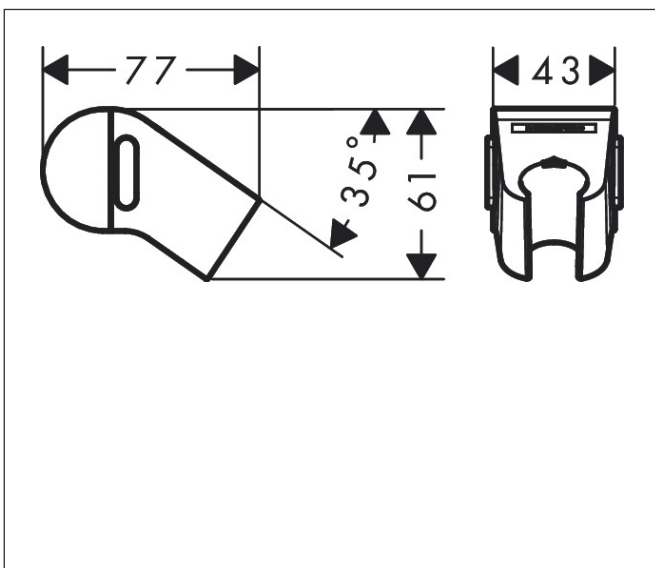

Merk hansgrohe
 Artikelnaam **WallStoris** push schuifstuk
 Art.nr. 27917670
 Oppervlakte Mat zwart
 Netto prijs 23,83 EUR

reddot winner 2021

Product foto

Kenmerken

- materiaal: kunststof geheel gekleurd
- slangwartel: voor doucheslangen met een conische moer
- in hoogte verstelbaar schuifstuk met vergrendelend push-schuifstuk
- schuifknop heeft geen hoekinstelling
- glijstuk is draaibaar – kan gebruikt worden op verticale en horizontale wandstangen
- schuifknop draaibaar op de buis voor links- of rechtsom draaien

Maat tekeningen

Technologie

Merk	hansgrohe
Artikelnaam	WallStoris push schuifstuk
Art.nr.	27917670
Oppervlakte	Mat zwart
Netto prijs	23,83 EUR

Benodigde onderdelen (naar keuze)

Product foto	Artikelnaam	Art.nr.	Prijs
	hansgrohe WallStoris wandelement 50 cm mat zwart	27902670	29,86
	hansgrohe WallStoris wandelement 70 cm mat zwart	27904670	35,88