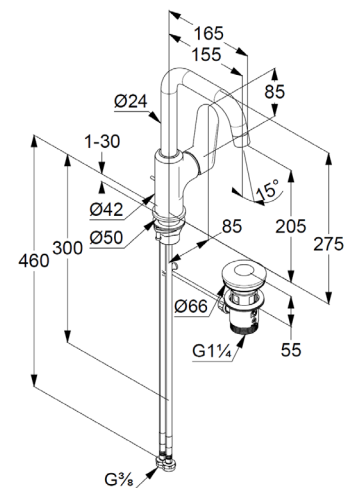

schwenkbarer Auslauf (360°)

seitliche Betätigung

Strahlregler M18,5 PCA

Keramik-Kartusche

Durchflussmenge bei 3 bar 4,5 l/min.

flexible Druckschläuche G3/8 DVGW zugelassen

Schaftbefestigung

Zugstangen-Ablaufgarnitur G1 1/4 Metall

EU-Taxonomie: max. 6 l/min. -

wesentlicher Beitrag (SC) möglich

Produktabbildung/ Product picture

Maßzeichnung/ Dimensional drawing

Durchfluss/ Flow rate