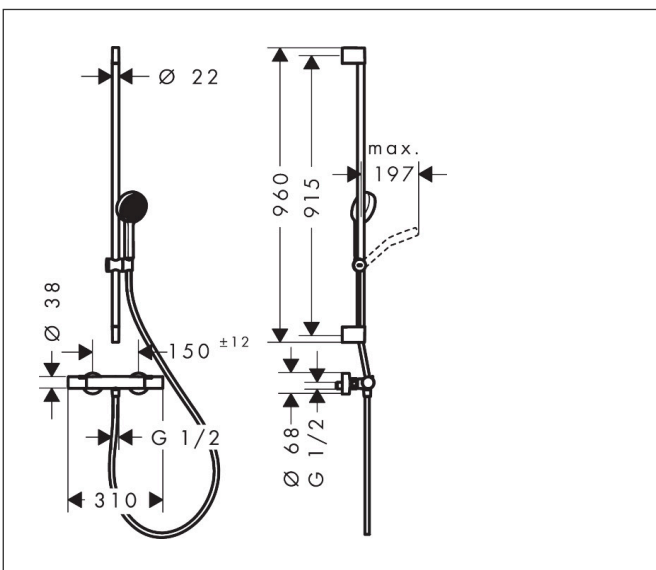

Merk	hansgrohe
Artikelnaam	<b>Activera Select S</b> Opbouw doucheset 95 2jet EcoSmart met EcoStat Fine met glijstang 90 cm
Art.nr.	28086670
Oppervlakte	mat zwart
Netto prijs	359,22 EUR

## Maat tekeningen

## Kenmerken

- bestaat uit: douchethermostaat, handdouche, schuifstuk, douchestang, doucheslang
- straalplaatoppervlak: 95 mm
- FlexPower: straalnoppen passen zich automatisch aan de waterdruk aan door te openen en te sluiten
- doorstroomhoeveelheid Rain bij 3 bar: 7,2 l/min
- straalsoort handdouche: Rain, ImpactRain
- doorstroomhoeveelheid ImpactRain sproeiend bij 3 bar: 6,5 l/min
- doorstroomregelaar: 8 l/min (met mogelijke toleranties -20%)
- maximale doorstroomhoeveelheid van handdouche bij 3 bar: 7,2 l/min
- minimale bedrijfsdruk: 0,5 bar
- maximale bedrijfsdruk: 10 bar
- QuickClean+: voorkom kalkaanslag dankzij de elasticiteit van de straalnoppen
- handige straalkeuze via Select-knop
- thermostaat: EcoStat Fine
- EcoStop+-knop begrenst het waterverbruik op 6 l/min
- Veiligheidsblokkering bij 40°C
- SafetyFunctie: maximale warmwatertemperatuur vooraf instelbaar
- intrinsiek veilig tegen terugstroming
- in hoogte verstelbaar schuifstuk met vergrendelend push-schuifstuk

## Straalsoorten

Merk hansgrohe  
 Artikelnaam **Activera Select S** Opbouw doucheset 95 2jet EcoSmart met EcoStat Fine met glijstang 90 cm  
 Art.nr. 28086670  
 Oppervlakte mat zwart  
 Netto prijs 359,22 EUR