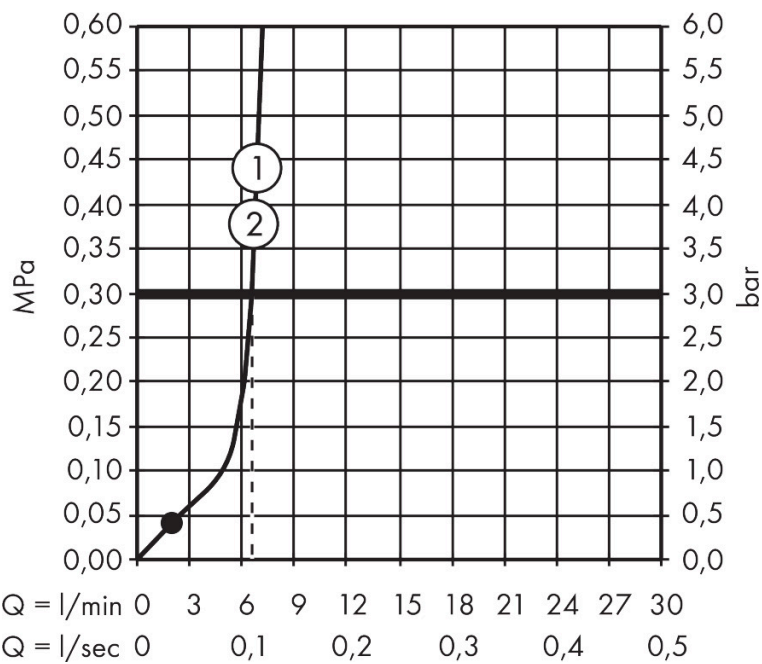

Merk hansgrohe
Artikelnaam **Activera Select S** Opbouw doucheset 95 2jet EcoSmart met EcoStat Fine met glijstang 90 cm
Art.nr. 28086670
Oppervlakte mat zwart
Netto prijs 359,22 EUR

Stroomschema

- 1 ImpactRain
- 2 Rain krachtige regenstraal
- 3 ImpactRain + Booster
- 4 Rain + Booster

De verbruikswaarden werden in overeenstemming met de praktijk met de bijbehorende armaturen (thermostaat/mengkraan/inbouwventiel) gemeten.