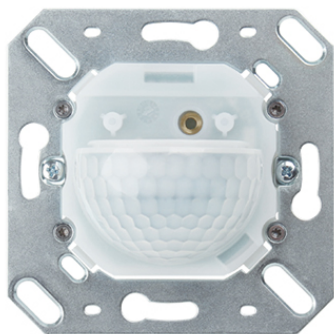

MD 180i/16 BASIC

Artikelnummer

EB10430459

GTIN

4015120430459

Technische gegevens

ALGEMEEN

Apparaatcategorie	Wandbewegingsmelder
Productinformatie	Let op de Verklaring installatieautomaat in het downloadgedeelte van het product.
Gebruikersinterface	IR-afstandsbediening
Op afstand te bedienen	✓
Conformiteit	CE, EAC, RoHS, AEEA
Garantie	5 jaar

BEVESTIGING

Montagevariant	Inbouw / apparaatdoos Ø 68 mm
Montageplaats	Wand
Inbouwmaat	Inbouwdiepte: 25 mm, Ø 60 mm
Type aansluiting	Insteekklem
Aansluitbare kabeldiameter	1,5 - 1,5 mm²

BEHUIZING

Afmetingen	Lengte 70 mm x Breedte 70 mm x Hoogte 53 mm
Gewicht	73 g
Materiaal	UV-gestabiliseerd polycarbonaat
Beschermingsgraad	IP40
Toegestane omgevingstemperatuur	-25 °C...+50 °C
Relatieve luchtvochtigheid	5 - 93 %, niet condensierend
Kleur	opaal-mat

ELEKTRISCHE UITVOERING

Besturingssysteem	ON/OFF
Beschermingsklasse	II
Nom. spanning	230 V ~ / 50 Hz
Inschakelstroom	800 A / 200 µs

Productbeschrijving

- Wandbewegingsmelder met 180° detectiehoek
- 16 A hoogvermogenrelais (wolfram voorloopcontact)
- Te programmeren via afstandsbediening
- Te combineren met andere schakelaarmerken
- IP40 beschermingsgraad
- Ingebouwde impulsfunctie voor het aansturen van trappenhuisautomaten of signaalgevers
- Impulsgeveringang

Biedt speciale productfuncties zoals:

- Eenvoudige parametrisering, bediening op afstand en documenteren met ESY-pen en ESY-app

Opgenomen vermogen	0,2 W

SENSOREN

Detectiehoek	180° horizontaal, 60° verticaal
Detectieafstand schuin	Ø 16 m
Detectieafstand frontaal	Ø 12 m
Detectiebereik	tot 101 m²
Aanbevolen Montagehoogte	1,1 m
Max. Aanbevolen Montagehoogte	2,2 m
Lichtmeting	menglicht
Helderheidswaarde	5 - 2000 lx

KANALEN (VERLICHTING / HVAC)

Aantal verlichtingskanalen	1
Impulsgeveringang verlichting	1
Impulsgeveringang HVAC	-
Aantal parallel te schakelen melders	6
Slave-ingang	-
Modus	Halfautomatisch, Volautomatisch
Uitschakelvertraging	300 s
Inschakelvertraging	30 s
Constance lichtregeling	-
Kanaal	C1 Verlichting
Functie	schakelen
Schakelvermogen	230 V/50 Hz 2300 W/10 A (cos phi = 1) 1150 VA/5 A (cos phi = 0,5) 600 W LED
Schakelcontact	maakcontact / potentiaalvoerend
Impulsgeveringang	✓