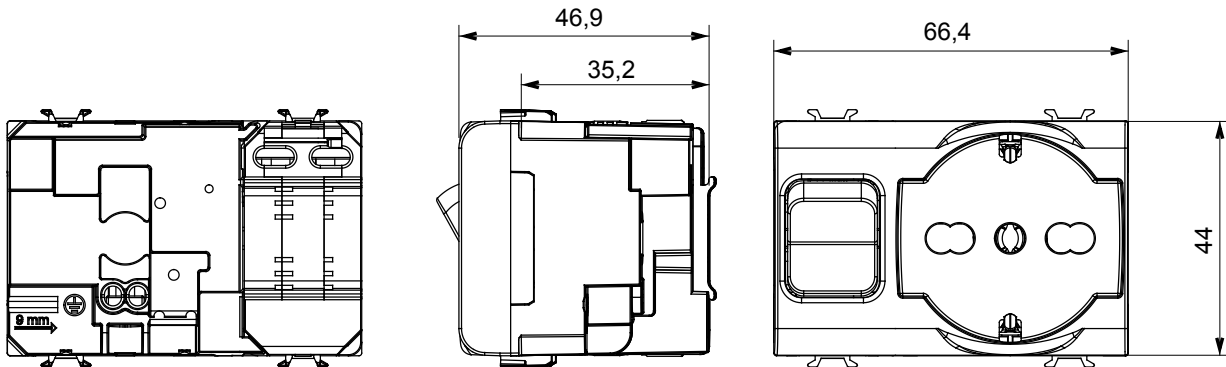

Categorie	Vergrendelde wandcontactdoos met dubbele stroomsterkte	Omschrijving	2P+E - 16 A
Kleur	Satijn zwart	Type	Vergrendeld
Voltage	230 Vac	Standaard	Engels
Bedradingsklemmen	Met schroeven	Bescherming	Installatieautomaat
Contactdoos type	P40	Compacte installatieautomaat	1P+N 16 A
Breek capaciteit	3 kA	Standaard	IEC 60884-1; EN 60898-1
Weerstand bij testvoltage	2000 V op 50 Hz gedurende 1 minuut	Isolatieweerstand	> 5 MOhm
Verlengde bedieningscontactdoos (aant. positiewijzigingen)	10/10 op In 250 Vac $\cos\phi=0,8$	Thermodruk met kogel	125 °C
Gloeidraadtest	850 °C	Klemgrip op kabeltractie	> 50 N
Klem aandraaicapaciteit litzekabel (mm <sup>2</sup> )	min. 0,75 - max. 2x4	Klem aandraaicapaciteit kabel massieve kern (mm <sup>2</sup> )	min. 0,5 - max. 2x2,5
Aant. modules	3	Electrocod	0131
Materiaal	Technopolymeer		

### DIMENSIONAL