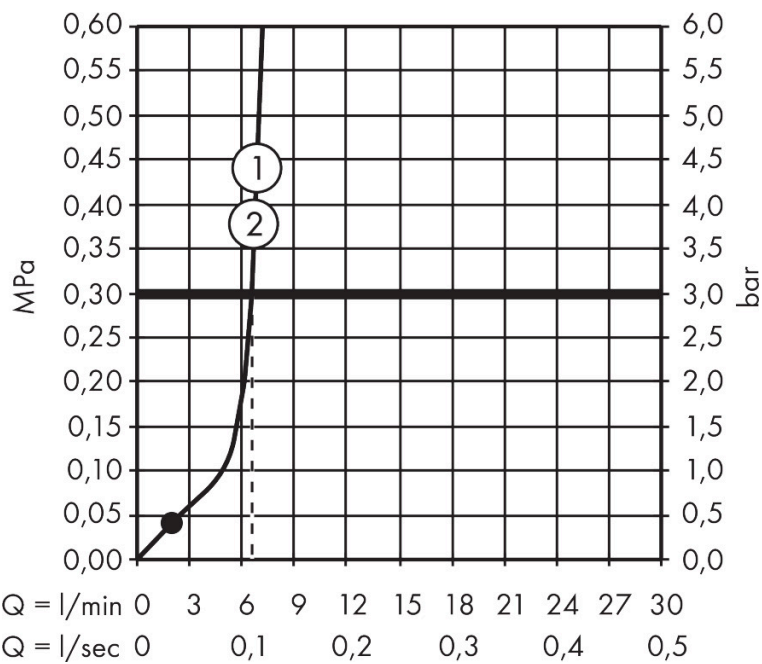

Merk	hansgrohe
Artikelnaam	Activera Select S renovatiest Activera Select S 95 2jet EcoSmart met Ecostat Fine en glijstang 65 cm
Art.nr.	28876000
Oppervlakte	chrom
Netto prijs	279,58 EUR

Product foto

Maat tekeningen

Kenmerken

- bestaat uit: douchethermostaat, handdouche, schuifstuk, douchestang, doucheslang
- straalplaatoppervlak: 95 mm
- FlexPower: straalnoppen passen zich automatisch aan de waterdruk aan door te openen en te sluiten
- doorstroomhoeveelheid Rain bij 3 bar: 7,2 l/min
- straalsoort handdouche: Rain, ImpactRain
- doorstroomhoeveelheid ImpactRain sproeiend bij 3 bar: 6,5 l/min
- doorstroomregelaar: 8 l/min (met mogelijke toleranties -20%)
- maximale doorstroomhoeveelheid van handdouche bij 3 bar: 7,2 l/min
- minimale bedrijfsdruk: 0,5 bar
- maximale bedrijfsdruk: 10 bar
- QuickClean+: voorkom kalkaanslag dankzij de elasticiteit van de straalnoppen
- handige straalkeuze via Select-knop
- thermostaat: Ecostat Fine
- EcoStop+knop begrenst het waterverbruik op 6 l/min
- Veiligheidsblokkering bij 40°C
- SafetyFunctie: maximale warmwatertemperatuur vooraf instelbaar
- intrinsiek veilig tegen terugstroming
- in hoogte verstelbaar schuifstuk met vergrendelend push-schuifstuk

Technologie

Straalsoorten

Merk	hansgrohe
Artikelnaam	Activera Select S renovatiest Activera Select S 95 2jet EcoSmart met Ecostat Fine en glijstang 65 cm
Art.nr.	28876000
Oppervlakte	chrom
Netto prijs	279,58 EUR

Stroomschema

- 1 ImpactRain
- 2 Rain krachtige regenstraal
- 3 ImpactRain + Booster
- 4 Rain + Booster

De verbruikswaarden werden in overeenstemming met de praktijk met de bijbehorende armaturen (thermostaat/mengkraan/inbouwventiel) gemeten.