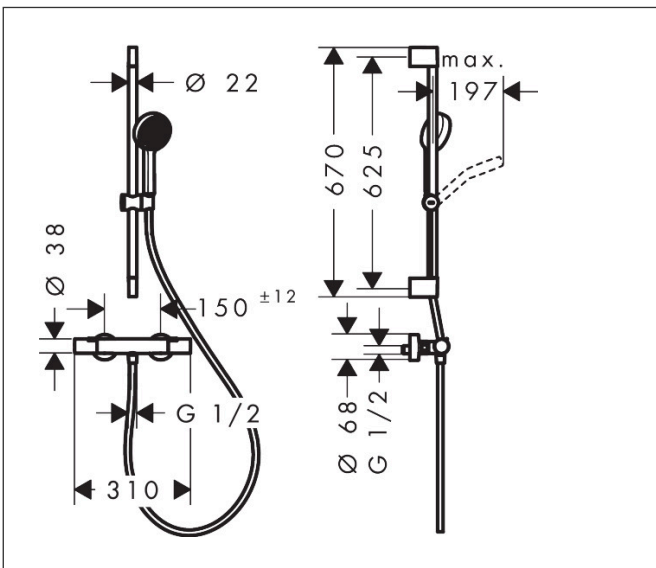

Merk	hansgrohe
Artikelnaam	Activera Select S renovatiest Activera Select S 95 2jet EcoSmart met Ecostat Fine en glijstang 65 cm
Art.nr.	28876000
Oppervlakte	chrom
Netto prijs	279,58 EUR

Product foto

Maat tekeningen

Kenmerken

- bestaat uit: douchethermostaat, handdouche, schuifstuk, douchestang, doucheslang
- straalplaatoppervlak: 95 mm
- FlexPower: straalnoppen passen zich automatisch aan de waterdruk aan door te openen en te sluiten
- doorstroomhoeveelheid Rain bij 3 bar: 7,2 l/min
- straalsoort handdouche: Rain, ImpactRain
- doorstroomhoeveelheid ImpactRain sproeiend bij 3 bar: 6,5 l/min
- doorstroomregelaar: 8 l/min (met mogelijke toleranties -20%)
- maximale doorstroomhoeveelheid van handdouche bij 3 bar: 7,2 l/min
- minimale bedrijfsdruk: 0,5 bar
- maximale bedrijfsdruk: 10 bar
- QuickClean+: voorkom kalkaanslag dankzij de elasticiteit van de straalnoppen
- handige straalkeuze via Select-knop
- thermostaat: Ecostat Fine
- EcoStop+knop begrenst het waterverbruik op 6 l/min
- Veiligheidsblokkering bij 40°C
- SafetyFunctie: maximale warmwatertemperatuur vooraf instelbaar
- intrinsiek veilig tegen terugstroming
- in hoogte verstelbaar schuifstuk met vergrendelend push-schuifstuk

Technologie

Straalsoorten

Merk	hansgrohe
Artikelnaam	Activera Select S renovatiest Activera Select S 95 2jet EcoSmart met Ecostat Fine en glijstang 65 cm
Art.nr.	28876000
Oppervlakte	chrom
Netto prijs	279,58 EUR

Stroomschema

- 1 ImpactRain
- 2 Rain krachtige regenstraal
- 3 ImpactRain + Booster
- 4 Rain + Booster

De verbruikswaarden werden in overeenstemming met de praktijk met de bijbehorende armaturen (thermostaat/mengkraan/inbouwventiel) gemeten.