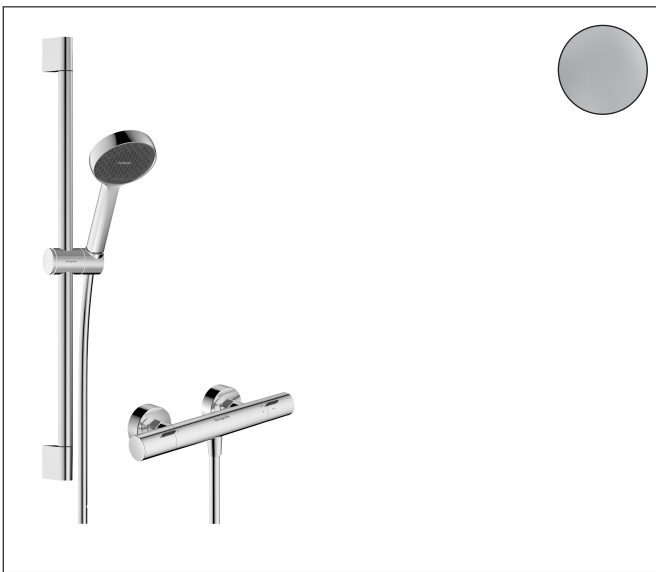

Merk	hansgrohe
Artikelnaam	Activera Select S renovatiest Activera Select S 95 2jet EcoSmart met Ecostat Fine en glijstang 65 cm
Art.nr.	28876000
Oppervlakte	chrom
Netto prijs	279,58 EUR

Product foto

Maat tekeningen

Kenmerken

- bestaat uit: douchethermostaat, handdouche, schuifstuk, douchestang, doucheslang
- straalplaatoppervlak: 95 mm
- FlexPower: straalnoppen passen zich automatisch aan de waterdruk aan door te openen en te sluiten
- doorstroomhoeveelheid Rain bij 3 bar: 7,2 l/min
- straalsoort handdouche: Rain, ImpactRain
- doorstroomhoeveelheid ImpactRain sproeiend bij 3 bar: 6,5 l/min
- doorstroomregelaar: 8 l/min (met mogelijke toleranties -20%)
- maximale doorstroomhoeveelheid van handdouche bij 3 bar: 7,2 l/min
- minimale bedrijfsdruk: 0,5 bar
- maximale bedrijfsdruk: 10 bar
- QuickClean+: voorkom kalkaanslag dankzij de elasticiteit van de straalnoppen
- handige straalkeuze via Select-knop
- thermostaat: Ecostat Fine
- EcoStop+knop begrenst het waterverbruik op 6 l/min
- Veiligheidsblokkering bij 40°C
- SafetyFunctie: maximale warmwatertemperatuur vooraf instelbaar
- intrinsiek veilig tegen terugstroming
- in hoogte verstelbaar schuifstuk met vergrendelend push-schuifstuk

Technologie

Straalsoorten

Merk	hansgrohe
Artikelnaam	Activera Select S renovatiest Activera Select S 95 2jet EcoSmart met Ecostat Fine en glijstang 65 cm
Art.nr.	28876000
Oppervlakte	chrom
Netto prijs	279,58 EUR