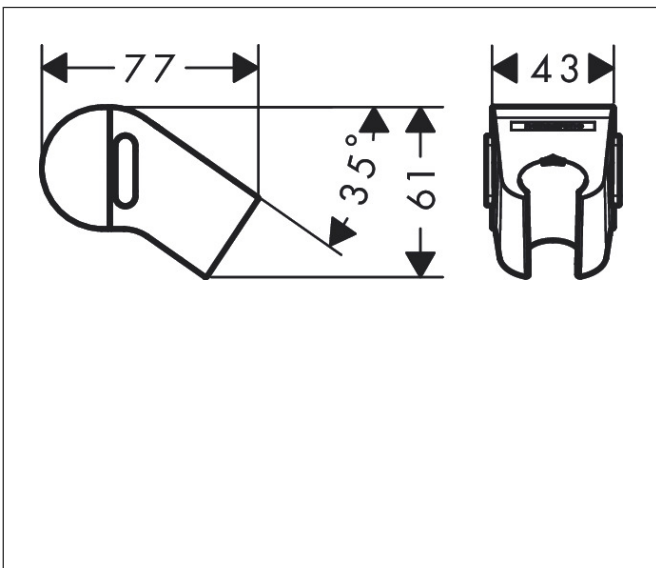

Merk hansgrohe
 Artikelnaam **WallStoris** push schuifstuk
 Art.nr. 27917700
 Oppervlakte Mat wit
 Netto prijs 23,83 EUR

reddot winner 2021

DESIGN
AWARD
2021

Product foto

Kenmerken

- materiaal: kunststof geheel gekleurd
- slangwartel: voor doucheslangen met een conische moer
- in hoogte verstelbaar schuifstuk met vergrendelend push-schuifstuk
- schuifknop heeft geen hoekinstelling
- glijstuk is draaibaar – kan gebruikt worden op verticale en horizontale wandstangen
- schuifknop draaibaar op de buis voor links- of rechtsom draaien

Maat tekeningen

Technologie

Merk	hansgrohe
Artikelnaam	WallStoris push schuifstuk
Art.nr.	27917700
Oppervlakte	Mat wit
Netto prijs	23,83 EUR

Benodigde onderdelen (naar keuze)

Product foto	Artikelnaam	Art.nr.	Prijs
	hansgrohe WallStoris wandelement 70 cm mat wit	27904700	35,88
	hansgrohe WallStoris wandelement 50 cm mat wit	27902700	29,86