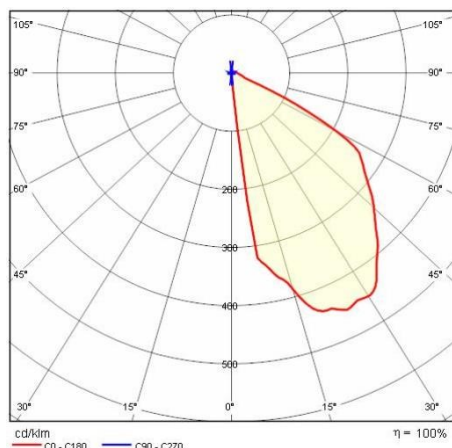

Fotometrische gegevens