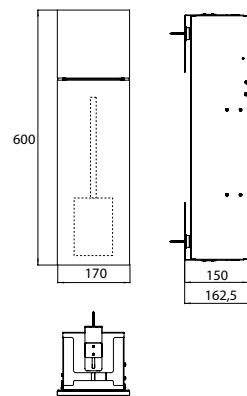

### Toiletmodule - inbouwmodule mat zwart

Art.nr.9755 514 02

met vak voor toiletpapier en geïntegreerde toiletborstelgarnituur, links draaiend