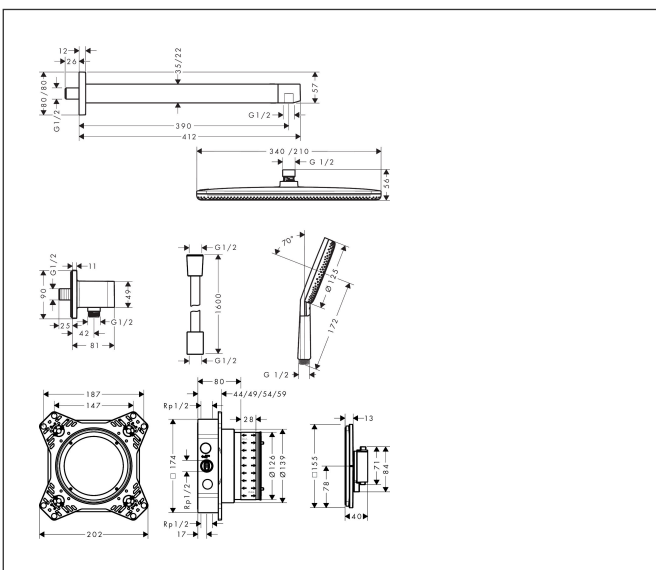

Merk	hansgrohe
Artikelnaam	Raindance Alive Q Design doucheset 210/340 1jet met thermostaat en inbouwdeel iBox universal 2
Art.nr.	24620000
Oppervlakte	chrom
Netto prijs	1.727,94 EUR

Product foto

Maat tekeningen

Kenmerken

- bestaat uit: hoofddouche, douchearm, handdouche, wanduitlaat met douchehouder, textiel doucheslang, douchethermostaat, inbouwdeel
- straalplaatoppervlak: 214 x 343 mm
- lengte douchearm: 390 mm
- straalsoort hoofddouche: RainAir of PowderRain
- Schakelaar straalsoort: RainAir (vooraf ingesteld), wijziging naar PowderRain kan bij de montage worden geselecteerd of later eenvoudig worden gewijzigd
- doorstroomhoeveelheid PowderRain-straal bij 3 bar: 11 l/min
- materiaal straalplaat hoofddouche: geanodiseerd aluminium
- straalsoort handdouche: RainAir volle zachte regenstraal, PowderRain, massagestraal
- doorstroomregelaar: 12 l/min (met mogelijke toleranties $\pm 10\%$)
- minimale bedrijfsdruk: 1 bar
- maximale bedrijfsdruk: 10 bar
- QuickClean: Kalkaanslag kun je eenvoudig met je vinger verwijderen
- gelijktijdig gebruik van verschillende functies
- comfortabel in-/uitschakelen van douches met grote Select-knop
- designafdekking is eenvoudig zonder gereedschap afneembaar voor reiniging
- oppervlak designafdekking: grafiet

Technologie

Straalsoorten

Merk hansgrohe
 Artikelnaam **Raindance Alive Q** Design doucheset 210/340 1jet met thermostaat en inbouwdeel iBox universal 2
 Art.nr. 24620000
 Oppervlakte chroom
 Netto prijs 1.727,94 EUR

Stroomschema

1 Handdouche
 2 Hoofddouche