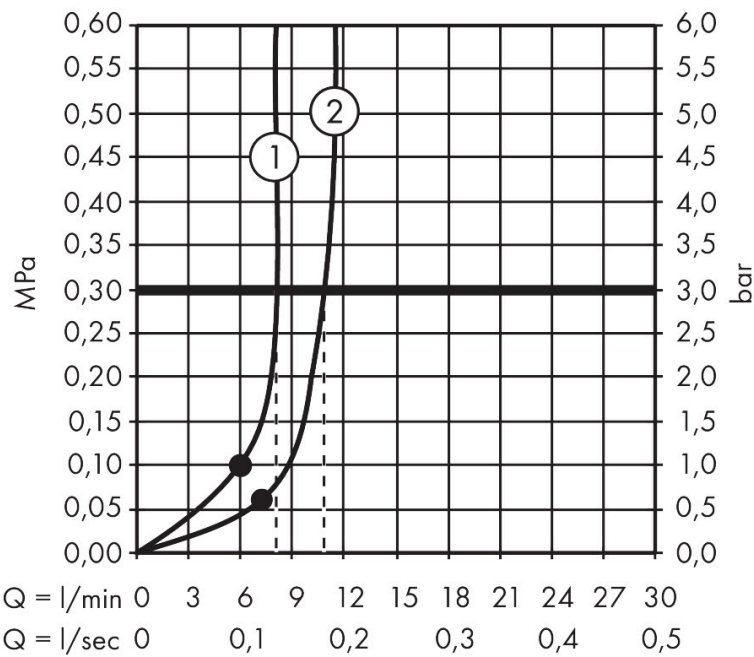

Merk hansgrohe
Artikelnaam **Raindance Alive Q** Design doucheset 210/340 1jet met thermostaat en inbouwdeel iBox universal 2
Art.nr. 24620000
Oppervlakte chroom
Netto prijs 1.727,94 EUR

Stroomschema

1 Handdouche
2 Hoofddouche