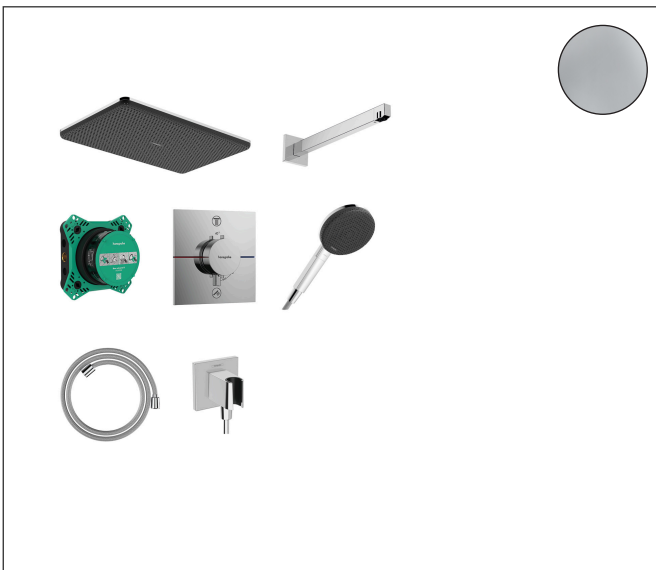

Merk	hansgrohe
Artikelnaam	Raindance Alive Q Design doucheset 210/340 1jet met thermostaat en inbouwdeel iBox universal 2
Art.nr.	24620000
Oppervlakte	chrom
Netto prijs	1.727,94 EUR

Product foto

Maat tekeningen

Kenmerken

- bestaat uit: hoofddouche, douchearm, handdouche, wanduitlaat met douchehouder, textiel doucheslang, douchethermostaat, inbouwdeel
- straalplaatoppervlak: 214 x 343 mm
- lengte douchearm: 390 mm
- straalsoort hoofddouche: RainAir of PowderRain
- Schakelaar straalsoort: RainAir (vooraf ingesteld), wijziging naar PowderRain kan bij de montage worden geselecteerd of later eenvoudig worden gewijzigd
- doorstroomhoeveelheid PowderRain-straal bij 3 bar: 11 l/min
- materiaal straalplaat hoofddouche: geanodiseerd aluminium
- straalsoort handdouche: RainAir volle zachte regenstraal, PowderRain, massagestraal
- doorstroomregelaar: 12 l/min (met mogelijke toleranties $\pm 10\%$)
- minimale bedrijfsdruk: 1 bar
- maximale bedrijfsdruk: 10 bar
- QuickClean: Kalkaanslag kun je eenvoudig met je vinger verwijderen
- gelijktijdig gebruik van verschillende functies
- comfortabel in-/uitschakelen van douches met grote Select-knop
- designafdekking is eenvoudig zonder gereedschap afneembaar voor reiniging
- oppervlak designafdekking: grafiet

Technologie

Straalsoorten

Merk hansgrohe
 Artikelnaam **Raindance Alive Q** Design doucheset 210/340 1jet met thermostaat en inbouwdeel iBox universal 2
 Art.nr. 24620000
 Oppervlakte chroom
 Netto prijs 1.727,94 EUR