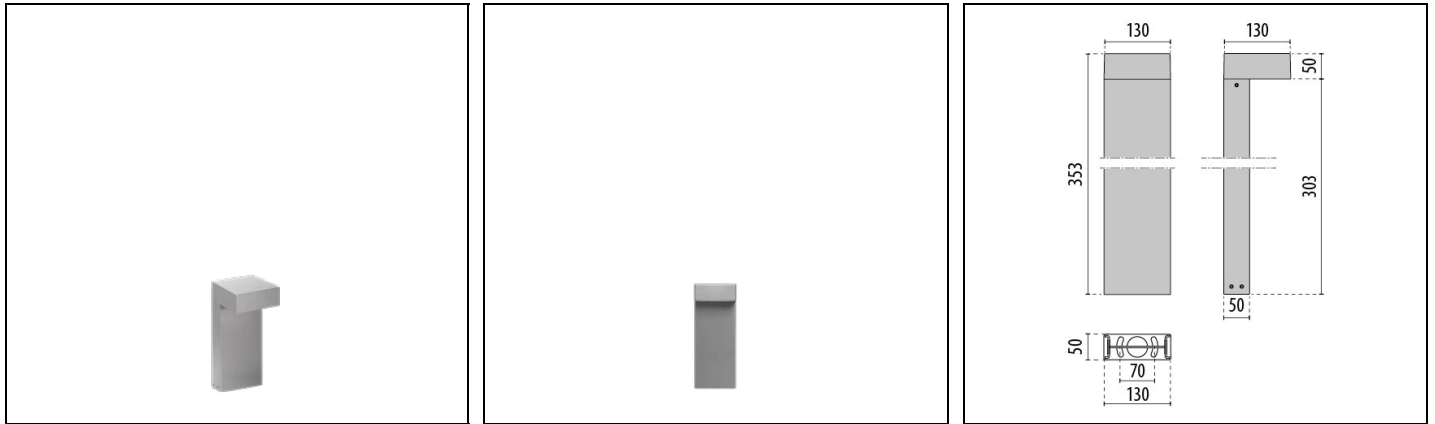

MIMIK 10 POST 300

Bestelnr. 304619

Omschrijving

Bollard bestaande uit:

- Behuizing van spuitgietaluminium gelakt met polyester poederlak ISO 9227/12944 - ISO 9223 (C5)
- Afscherming van gehard glas met zeefdruk markering
- Reflector van gesatineerd zeer zuiver aluminium (Al 99.98)
- Pakking in slijtvast siliconen
- Armatuur inclusief driver
- Schroeven van roestvrij staal
- Mast van gelakt geëxtrudeerd aluminium ISO 9227/12944 - ISO 9223 (C5)
- Externe elektrische aansluiting met een waterdichte connector (QUICK), compleet met kabel
- Bodemplaat meegeleverd
- Vloermontagevoeten dienen bij de 1000HU modellen separaat besteld te worden
- Geschikt voor toepassing op plaatsen waar de armaturen moeten voldoen aan de normen van lichtvervuiling
- Te openen en te onderhouden armatuur (Toekomstbestendig)
- DALI driver. Neem contact op met afdeling verkoop

Product gegevens

ETIM Groep:	EG000027	ETIM Klasse:	EC000301
-------------	----------	--------------	----------

Algemene informatie

Lamphouder:	LED	Lichtbron:	LED
Nominale lichtstroom [lm]:	1075	Reële lichtstroom [lm]:	915
Armatuur wattage [W]:	10 W	Specifieke lichtstroom [lm/W]:	92
CRI:	80	Kleurtemperatuur [K]:	4000
Kleur / Afwerking:	GR-94 / Grijs metallic / Structuur mat	IP waarde:	IP65
Impact resistance / impact energy:	IK08 5J xx5	Beschermingsklasse:	I
Optiek:	A/1 - Asymmetrische intensieve	Nettogewicht [kg]:	1.827
Totale lengte [mm]:	130	Totale breedte [mm]:	130
Totale hoogte [mm]:	353		