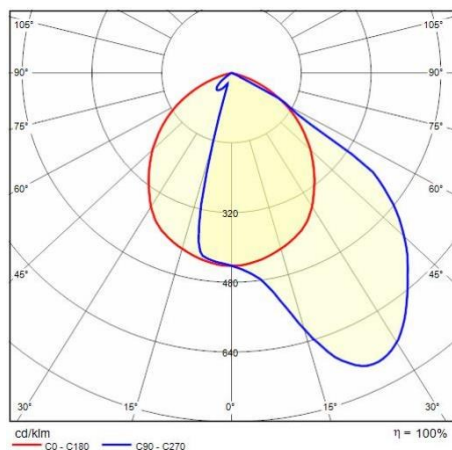

Fotometrische gegevens