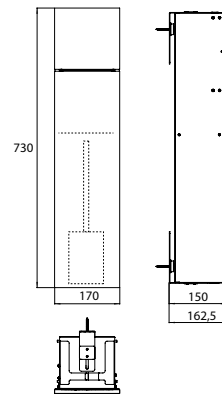

PRODUCTINFORMATIE

Toiletmodule - inbouwmodule mat zwart

Art.nr.9755 514 01

met vakken voor toiletpapier en reserverol of vochtige doekjes en geïntegreerde toiletborstelgarnituur, rechts draaiend