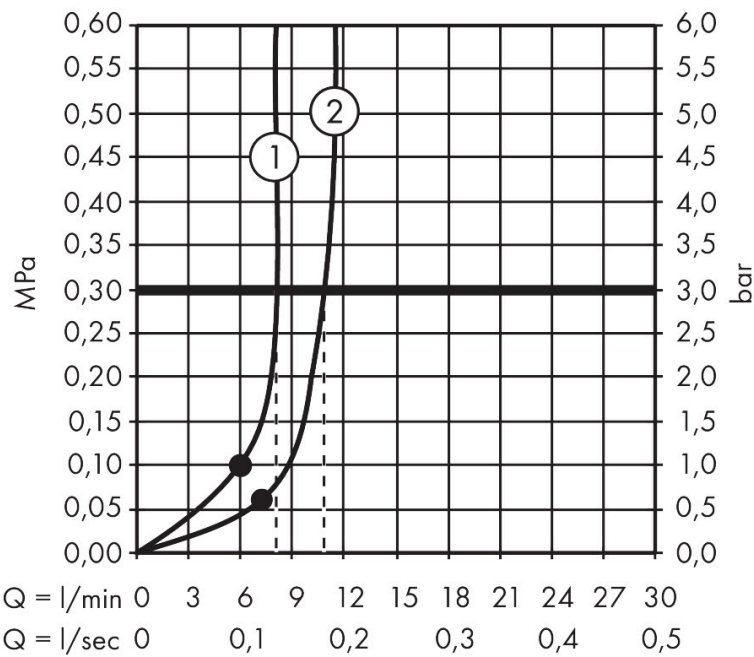

Merk hansgrohe
Artikelnaam **Raindance Alive Q** Design doucheset 210/340 1jet met thermostaat en inbouwdeel iBox universal 2
Art.nr. 24620670
Oppervlakte mat zwart
Netto prijs 2.309,04 EUR

Stroomschema

1 Handdouche
2 Hoofddouche