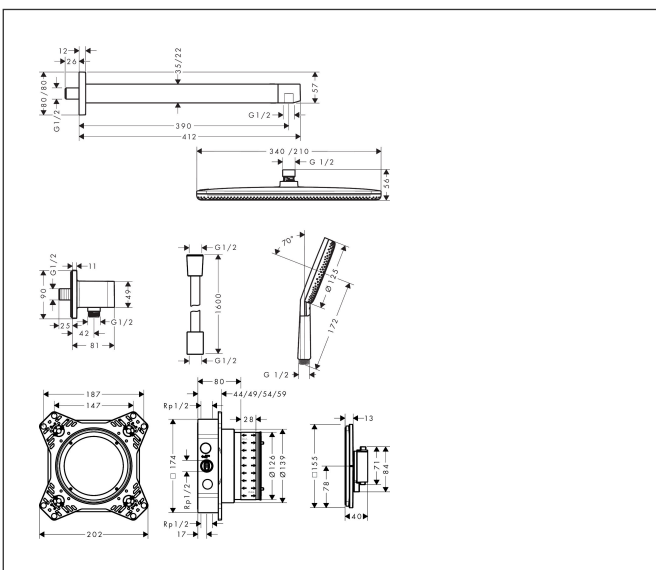

Merk	hansgrohe
Artikelnaam	<b>Raindance Alive Q</b> Design doucheset 210/340 1jet met thermostaat en inbouwdeel iBox universal 2
Art.nr.	24620670
Oppervlakte	mat zwart
Netto prijs	2.309,04 EUR

## Maat tekeningen

## Kenmerken

- bestaat uit: hoofddouche, douchearm, handdouche, wanduitlaat met douchehouder, textiel doucheslang, douchethermostaat, inbouwdeel
- straalplaatoppervlak: 214 x 343 mm
- lengte douchearm: 390 mm
- straalsoort hoofddouche: RainAir of PowderRain
- Schakelaar straalsoort: RainAir (vooraf ingesteld), wijziging naar PowderRain kan bij de montage worden geselecteerd of later eenvoudig worden gewijzigd
- doorstroomhoeveelheid PowderRain-straal bij 3 bar: 11 l/min
- materiaal straalplaat hoofddouche: geanodiseerd aluminium
- straalsoort handdouche: RainAir volle zachte regenstraal, PowderRain, massagestraal
- doorstroomregelaar: 12 l/min (met mogelijke toleranties  $\pm 10\%$ )
- minimale bedrijfsdruk: 1 bar
- maximale bedrijfsdruk: 10 bar
- QuickClean: Kalkaanslag kun je eenvoudig met je vinger verwijderen
- gelijktijdig gebruik van verschillende functies
- comfortabel in-/uitschakelen van douches met grote Select-knop
- designafdekking is eenvoudig zonder gereedschap afneembaar voor reiniging
- oppervlak designafdekking: grafiet