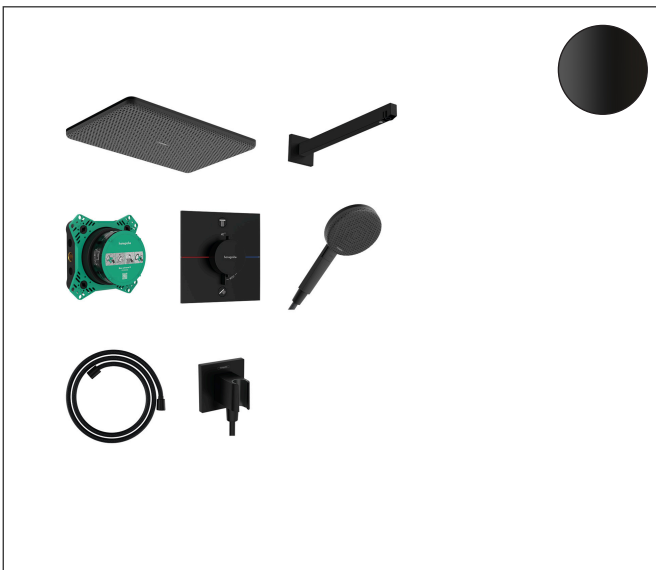

Merk	hansgrohe
Artikelnaam	<b>Raindance Alive Q</b> Design doucheset 210/340 1jet met thermostaat en inbouwdeel iBox universal 2
Art.nr.	24620670
Oppervlakte	mat zwart
Netto prijs	2.309,04 EUR

## Product foto

## Kenmerken

- bestaat uit: hoofddouche, douchearm, handdouche, wanduitlaat met douchehouder, textiel doucheslang, douchethermostaat, inbouwdeel
- straalplaatoppervlak: 214 x 343 mm
- lengte douchearm: 390 mm
- straalsoort hoofddouche: RainAir of PowderRain
- Schakelaar straalsoort: RainAir (vooraf ingesteld), wijziging naar PowderRain kan bij de montage worden geselecteerd of later eenvoudig worden gewijzigd
- doorstroomhoeveelheid PowderRain-straal bij 3 bar: 11 l/min
- materiaal straalplaat hoofddouche: geanodiseerd aluminium
- straalsoort handdouche: RainAir volle zachte regenstraal, PowderRain, massagestraal
- doorstroomregelaar: 12 l/min (met mogelijke toleranties  $\pm 10\%$ )
- minimale bedrijfsdruk: 1 bar
- maximale bedrijfsdruk: 10 bar
- QuickClean: Kalkaanslag kun je eenvoudig met je vinger verwijderen
- gelijktijdig gebruik van verschillende functies
- comfortabel in-/uitschakelen van douches met grote Select-knop
- designafdekking is eenvoudig zonder gereedschap afneembaar voor reiniging
- oppervlak designafdekking: grafiet

## Straalsoorten

Merk hansgrohe  
 Artikelnaam **Raindance Alive Q** Design doucheset 210/340 1jet met thermostaat en inbouwdeel iBox universal 2  
 Art.nr. 24620670  
 Oppervlakte mat zwart  
 Netto prijs 2.309,04 EUR