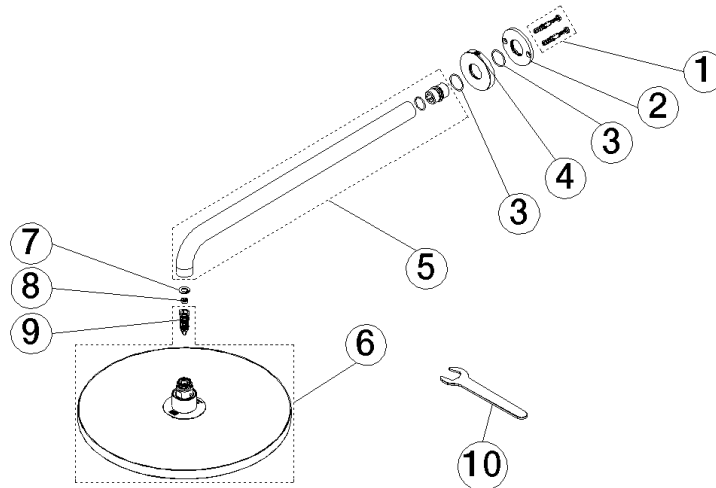

28 676 970 Produktversion ab 01.04.2025

- Regenbrause Ø 300 mm
- Material Regenbrause: Metall
- PURE RAIN, Durchfluss max. 6,8 l/min (bei 3 Bar)
- Funktion ab: 6 l/min
- mit Leerlauf-Funktion
- mit Antikalk-System

Technische Daten:

- Ausladung 450 mm
- Rosette Ø 60 mm
- Anschluss 1/2"

Hinweise:

- Dieses Produkt leistet einen Beitrag zur Erfüllung der Vorgaben von nachhaltigen Gebäudezertifizierungen, z.B. LEED®, BREEAM®, DGNB

Empfohlenes Zubehör

UP-Wandwinkel - 35 085 970 90

- Min. Einbautiefe 90 mm
- Max. Einbautiefe 163 mm

28 676 970 Produktversion ab 01.04.2025

mm [inches]

Durchflussdiagramm

Ersatzteilstückliste

Nr.	Artikelnummer	Benennung	Verbaumenge	Lieferzeit
5	90 11 03 070 00-33	Rohr 462 x 61 x 24 mm - Schwarz matt	1,00	30
3	09 14 10 150 90	O-Ring 23 x 1,5 mm -	2,00	2
7	09 16 01 014 90	Ring Sicherungsring Ø 15 x 1 mm -	1,00	2
6	90 12 05 096 00-33	Regenbrause rund Ø 300 mm - Schwarz matt	1,00	30
10	90 30 09 069 00 90	Montageschlüssel -	1,00	2
2	09 17 20 120 90	Anschluss Ø 56,50 x 5 mm -	1,00	2
1	04 30 31 032 00 90	Befestigungssatz Schraube 4 x 35 mm -	1,00	2
8	09 23 01 102 90	Durchflussbegrenzer Ø 9,6 x 4,6 mm, 6,8 l/min. -	1,00	2
4	09 27 97 015-33	Rosette DB Logo Ø 60 x 9 mm - Schwarz matt	1,00	30
9	90 18 40 278 00 90	Rohrbelüfter Ø 14 x 37,5 mm, 7 l/min. -	1,00	2