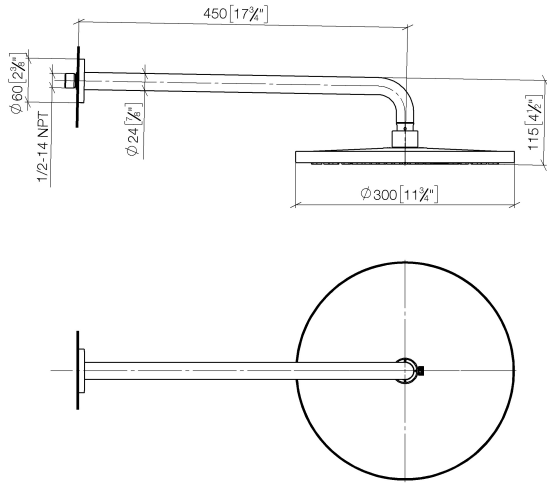

28 676 970 Produktversion ab 01.04.2025

- Regenbrause Ø 300 mm
- Material Regenbrause: Metall
- PURE RAIN, Durchfluss max. 6,8 l/min (bei 3 Bar)
- Funktion ab: 6 l/min
- mit Leerlauf-Funktion
- mit Antikalk-System

Technische Daten:

- Ausladung 450 mm
- Rosette Ø 60 mm
- Anschluss 1/2"

Hinweise:

- Dieses Produkt leistet einen Beitrag zur Erfüllung der Vorgaben von nachhaltigen Gebäudezertifizierungen, z.B. LEED®, BREEAM®, DGNB

Empfohlenes Zubehör

UP-Wandwinkel - 35 085 970 90

- Min. Einbautiefe 90 mm
- Max. Einbautiefe 163 mm

28 676 970 Produktversion ab 01.04.2025

mm [inches]

Durchflussdiagramm

Ersatzteilstückliste

Nr.	Artikelnummer	Benennung	Verbaumenge	Lieferzeit
5	90 11 03 070 00-33	Rohr 462 x 61 x 24 mm - Schwarz matt	1,00	30
3	09 14 10 150 90	O-Ring 23 x 1,5 mm -	2,00	2
7	09 16 01 014 90	Ring Sicherungsring Ø 15 x 1 mm -	1,00	2
6	90 12 05 096 00-33	Regenbrause rund Ø 300 mm - Schwarz matt	1,00	30
10	90 30 09 069 00 90	Montageschlüssel -	1,00	2
2	09 17 20 120 90	Anschluss Ø 56,50 x 5 mm -	1,00	2
1	04 30 31 032 00 90	Befestigungssatz Schraube 4 x 35 mm -	1,00	2
8	09 23 01 102 90	Durchflussbegrenzer Ø 9,6 x 4,6 mm, 6,8 l/min. -	1,00	2
4	09 27 97 015-33	Rosette DB Logo Ø 60 x 9 mm - Schwarz matt	1,00	30
9	90 18 40 278 00 90	Rohrbelüfter Ø 14 x 37,5 mm, 7 l/min. -	1,00	2