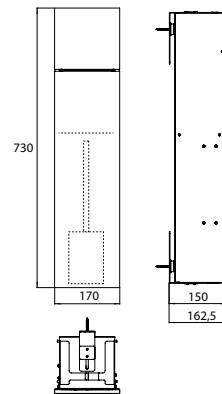

### Toiletmodule - inbouwmodule mat zwart

Art.nr.9755 514 00

met vakken voor toiletpapier en reserverol of vochtige doekjes en geïntegreerde toiletborstelgarnituur, links draaiend