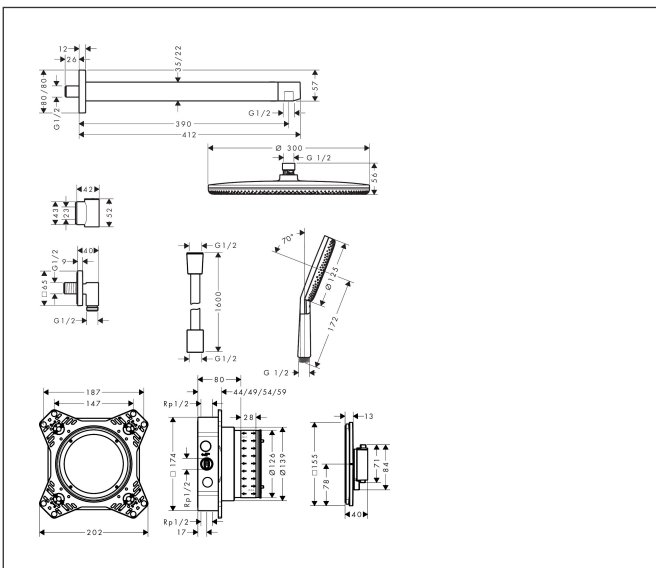

Merk	hansgrohe
Artikelnaam	<b>Raindance Alive S</b> Design doucheset 300 1jet met ShowerSelect Comfort E en het inbouwdeel iBox universal 2
Art.nr.	24630000
Oppervlakte	chrom
Netto prijs	1.730,70 EUR

## Maat tekeningen

## Kenmerken

- bestaat uit: hoofddouche, douchearm, handdouche, douchehouder, wandaansluiting, textiel doucheslang, douchethermostaat, inbouwdeel
- straalplaatoppervlak: 300 mm
- lengte douchearm: 390 mm
- straalsoort hoofddouche: RainAir volle zachte regenstraal, of PowderRain
- Schakelaar straalsoort: RainAir (vooraf ingesteld), wijziging naar PowderRain kan bij de montage worden geselecteerd of later eenvoudig worden gewijzigd
- doorstroomhoeveelheid PowderRain-straal bij 3 bar: 11 l/min
- materiaal straalplaat hoofddouche: geanodiseerd aluminium
- straalsoort handdouche: RainAir volle zachte regenstraal, PowderRain, massagestraal
- doorstroomregelaar: 12 l/min (met mogelijke toleranties  $\pm 10\%$ )
- maximale doorstroomhoeveelheid van handdouche bij 3 bar: 7,1 l/min
- minimale bedrijfsdruk: 1,9 bar
- maximale bedrijfsdruk: 10 bar
- QuickClean: Kalkaanslag kun je eenvoudig met je vinger verwijderen
- gelijktijdig gebruik van verschillende functies
- comfortabel in-/uitschakelen van douches met grote Select-knop