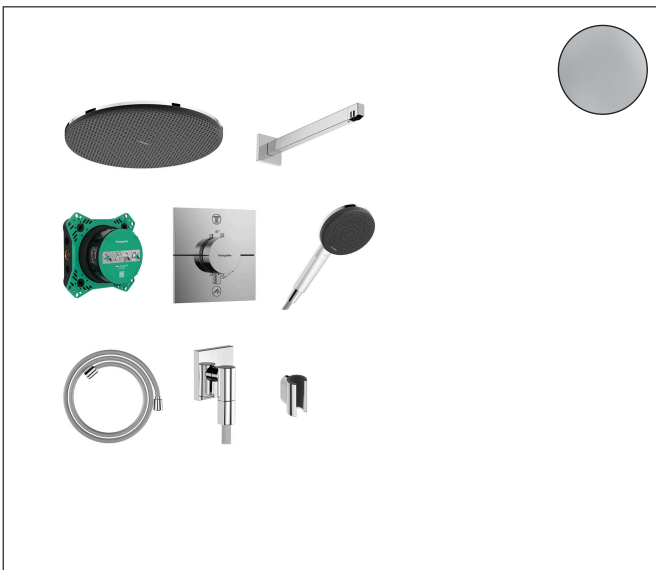

Merk	hansgrohe
Artikelnaam	<b>Raindance Alive S</b> Design doucheset 300 1jet met ShowerSelect Comfort E en het inbouwdeel iBox universal 2
Art.nr.	24630000
Oppervlakte	chrom
Netto prijs	1.730,70 EUR

## Product foto

## Kenmerken

- bestaat uit: hoofddouche, douchearm, handdouche, douchehouder, wandaansluiting, textiel doucheslang, douchethermostaat, inbouwdeel
- straalplaatoppervlak: 300 mm
- lengte douchearm: 390 mm
- straalsoort hoofddouche: RainAir volle zachte regenstraal, of PowderRain
- Schakelaar straalsoort: RainAir (vooraf ingesteld), wijziging naar PowderRain kan bij de montage worden geselecteerd of later eenvoudig worden gewijzigd
- doorstroomhoeveelheid PowderRain-straal bij 3 bar: 11 l/min
- materiaal straalplaat hoofddouche: geanodiseerd aluminium
- straalsoort handdouche: RainAir volle zachte regenstraal, PowderRain, massagestraal
- doorstroomregelaar: 12 l/min (met mogelijke toleranties  $\pm 10\%$ )
- maximale doorstroomhoeveelheid van handdouche bij 3 bar: 7,1 l/min
- minimale bedrijfsdruk: 1,9 bar
- maximale bedrijfsdruk: 10 bar
- QuickClean: Kalkaanslag kun je eenvoudig met je vinger verwijderen
- gelijktijdig gebruik van verschillende functies
- comfortabel in-/uitschakelen van douches met grote Select-knop

## Straalsoorten

Merk hansgrohe  
 Artikelnaam **Raindance Alive S** Design doucheset 300 1jet met ShowerSelect Comfort E en het inbouwdeel iBox universal 2  
 Art.nr. 24630000  
 Oppervlakte chroom  
 Netto prijs 1.730,70 EUR