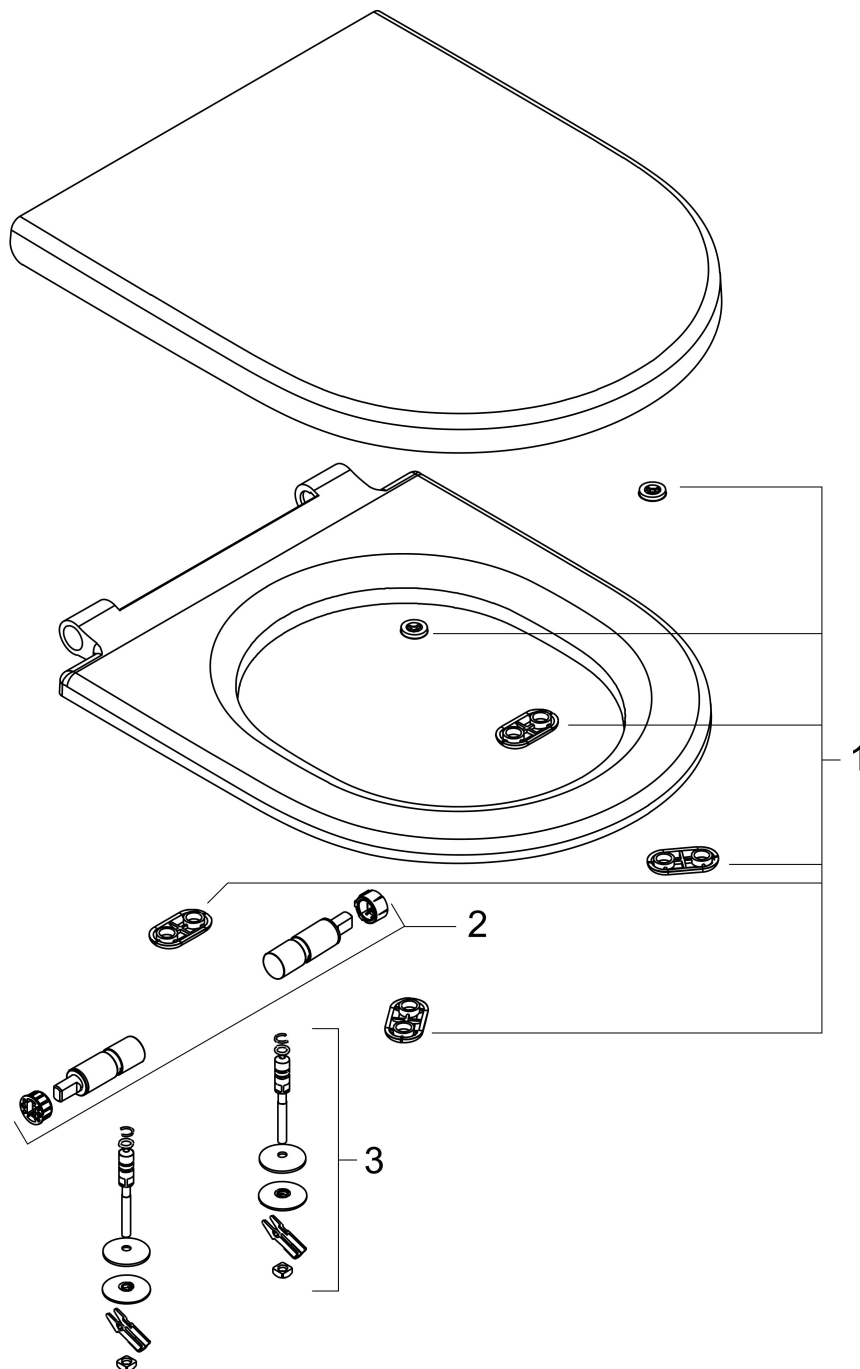

Merk	hansgrohe
Artikelnaam	EluPura Original S toiletzitting en deksel met SoftClose en QuickRelease
Art.nr.	60148450
Oppervlakte	wit
Netto prijs	105,65 EUR

Product foto

Kenmerken

- bestaat uit: toiletzitting en deksel
- materiaal: Ureum
- materiaal scharnieren: staal
- SoftClose: SoftClose zitting en deksel
- QuickRelease: toiletzitting en deksel snel verwijderbaar
- glansgraad: glanzend
- verwijderbaar voor het schoonmaken
- voor montage van bovenaf

Maat tekeningen

Technologie

Merk	hansgrohe
Artikelnaam	EluPura Original S toiletzitting en deksel met SoftClose en QuickRelease
Art.nr.	60148450
Oppervlakte	wit
Netto prijs	105,65 EUR

Explosietekening voor bouwjaar: >04/24

Merk hansgrohe
 Artikelnaam **EluPura Original S** toiletzitting en deksel met SoftClose en QuickRelease
 Art.nr. 60148450
 Oppervlakte wit
 Netto prijs 105,65 EUR

Onderdelen voor bouwjaar: >04/24

Pos	Beschrijving	Art.nr.	Prijs
1	null	94864000	20,40
2	null	87852000	52,00
3	bevestigingsmateriaal	94889000	32,70