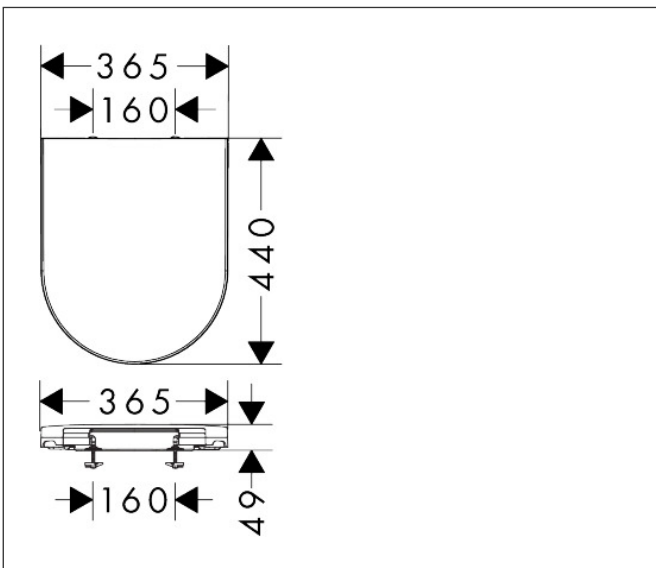

Merk	hansgrohe
Artikelnaam	EluPura Original S toiletzitting en deksel met SoftClose en QuickRelease
Art.nr.	60148450
Oppervlakte	wit
Netto prijs	105,65 EUR

Product foto

Kenmerken

- bestaat uit: toiletzitting en deksel
- materiaal: Ureum
- materiaal scharnieren: staal
- SoftClose: SoftClose zitting en deksel
- QuickRelease: toiletzitting en deksel snel verwijderbaar
- glansgraad: glanzend
- verwijderbaar voor het schoonmaken
- voor montage van bovenaf

Maat tekeningen

Technologie

Merk	hansgrohe
Artikelnaam	EluPura Original S toiletzitting en deksel met SoftClose en QuickRelease
Art.nr.	60148450
Oppervlakte	wit
Netto prijs	105,65 EUR

Explosietekening voor bouwjaar: >04/24

Merk hansgrohe
 Artikelnaam **EluPura Original S** toiletzitting en deksel met SoftClose en QuickRelease
 Art.nr. 60148450
 Oppervlakte wit
 Netto prijs 105,65 EUR

Onderdelen voor bouwjaar: >04/24

Pos	Beschrijving	Art.nr.	Prijs
1	null	94864000	20,40
2	null	87852000	52,00
3	bevestigingsmateriaal	94889000	32,70