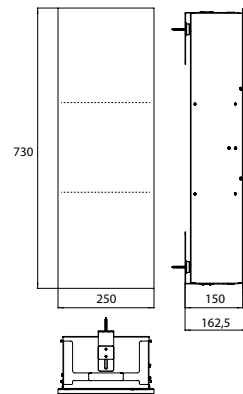

PRODUCTINFORMATIE

Kastmodule - inbouwmodel alpin wit (mat)

Art.nr.9755 513 07

met 2 glazen planchetten, scharnier rechts.