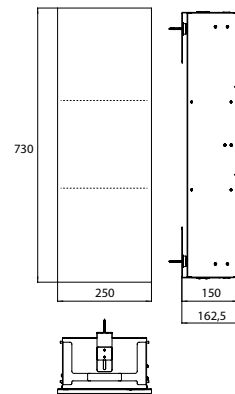

PRODUCTINFORMATIE

Kastmodule - inbouwmodel alpin wit (mat)

Art.nr.9755 513 06

met 2 glazen planchetten, scharnier links.