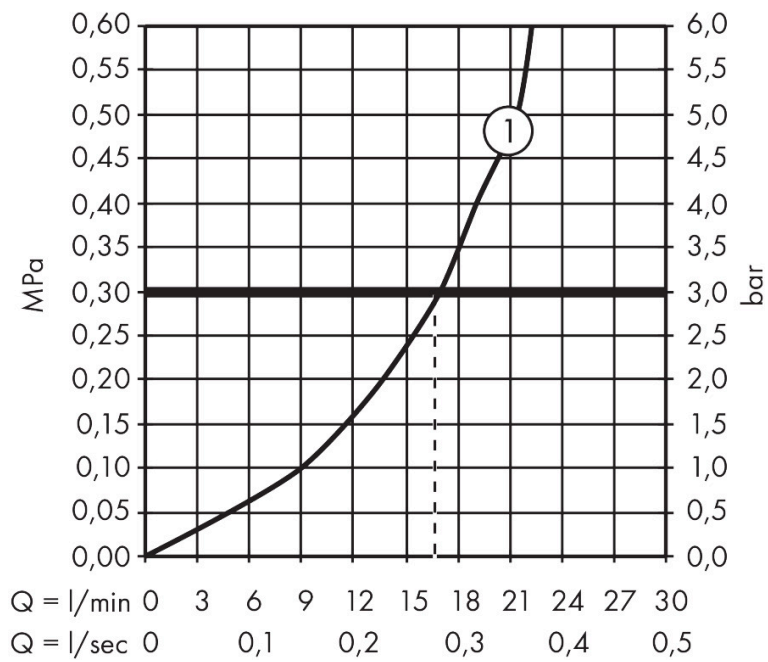

Merk hansgrohe
 Artikelnaam **EcoStat Element** Opbouw douchethermostaat
 Art.nr. 13346000
 Oppervlakte chroom
 Netto prijs 215,07 EUR

Product foto

Kenmerken

- temperatuur- en volumeregeling
- EcoStop+-knop begrenst het waterverbruik op 6 l/min
- thermostaatkardoes
- maximale doorstroomhoeveelheid bij 3 bar: 17 l/min
- Veiligheidsblokkering bij 40°C
- temperatuurbegrenzing instelbaar
- metaal
- hartafstand: 150 ± 12 mm
- aansluiting: S-aansluitingen, G 1/2
- vuilfilter inbegrepen

Maat tekeningen

Technologie

Certificaat

Merk hansgrohe
 Artikelnaam **Ecostat Element** Opbouw douchethermostaat
 Art.nr. 13346000
 Oppervlakte chroom
 Netto prijs 215,07 EUR

Stroomschema

1 Shower outlet with 1B-resistance

Merk	hansgrohe
Artikelnaam	Ecostat Element Opbouw douchethermostaat
Art.nr.	13346000
Oppervlakte	chrom
Netto prijs	215,07 EUR

Explosietekening voor bouwjaar: >04/24

Merk hansgrohe
 Artikelnaam **Ecostat Element** Opbouw douchethermostaat
 Art.nr. 13346000
 Oppervlakte chroom
 Netto prijs 215,07 EUR

Onderdelen voor bouwjaar: >04/24

Pos	Beschrijving	Art.nr.	Prijs
1	thermostaatgreep	87705000	26,73
2	greepadapter m. schroef	95843000	8,01
3	aanslagring	87708000	8,01
4	moer	98913000	17,26
5	O-ring 26x1,5	98390000	3,12
6	temperatuur regeleenheid	98282000	95,16
7	regeleenheid voor verwisselde aansluitingen	92373000	236,70
8	aansluiting	95392000	17,26
9	O-ring 14x2	98129000	3,12
10	greep	87704000	42,22
11	bovendeel	94149000	26,73
12	koppelingenset	94285000	59,63
13	moeren set	96157000	26,73
14	terugslagklep (drukbestendig tot 2 MPa)	93136000	26,73
15	terugslagklep	96737000	26,73
16	O-ring 17x1,5	98137000	3,12
17	zeefdichting	96922000	8,01
18	rozet Ø 68 mm	96467000	17,26
19	slagdemper	96429000	4,99
20	S-koppelingenset (±12 mm)	94140000	42,22
a	S-koppelingenset (±32 mm)	98592000	34,01
b	remschijf	92469000	8,01