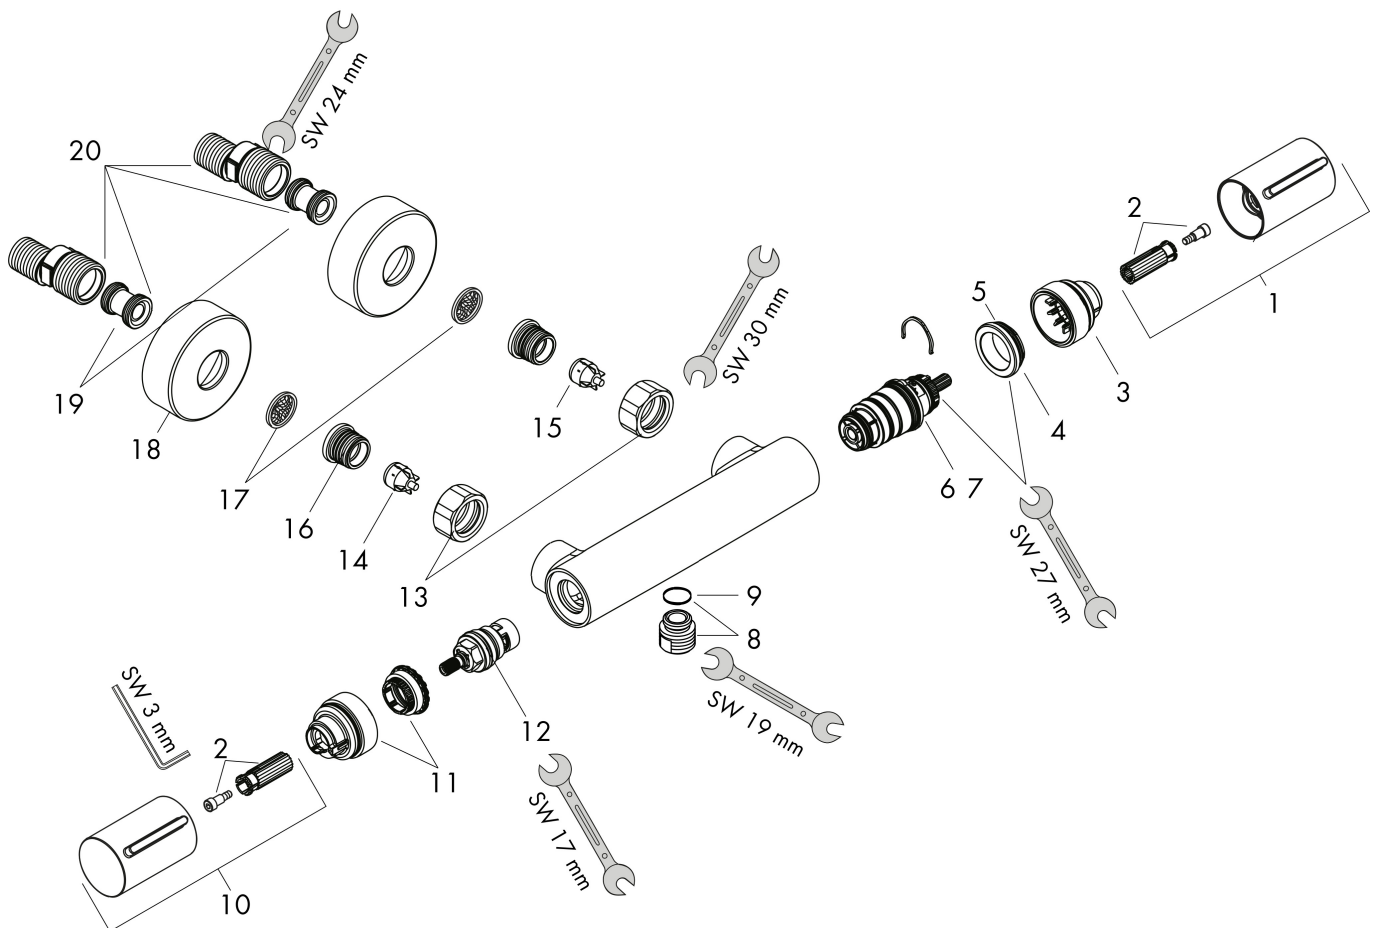

Merk hansgrohe
 Artikelnaam **EcoStat Element** Opbouw douchethermostaat
 Art.nr. 13346000
 Oppervlakte chroom
 Netto prijs 215,07 EUR

Product foto

Kenmerken

- temperatuur- en volumeregeling
- EcoStop+-knop begrenst het waterverbruik op 6 l/min
- thermostaatkardoes
- maximale doorstroomhoeveelheid bij 3 bar: 17 l/min
- Veiligheidsblokkering bij 40°C
- temperatuurbegrenzing instelbaar
- metaal
- hartafstand: 150 ± 12 mm
- aansluiting: S-aansluitingen, G 1/2
- vuilfilter inbegrepen

Maat tekeningen

Technologie

Certificaat

Merk hansgrohe
 Artikelnaam **Ecostat Element** Opbouw douchethermostaat
 Art.nr. 13346000
 Oppervlakte chroom
 Netto prijs 215,07 EUR

Stroomschema

1 Shower outlet with 1B-resistance

Merk	hansgrohe
Artikelnaam	Ecostat Element Opbouw douchethermostaat
Art.nr.	13346000
Oppervlakte	chrom
Netto prijs	215,07 EUR

Explosietekening voor bouwjaar: >04/24

Merk hansgrohe
 Artikelnaam **Ecostat Element** Opbouw douchethermostaat
 Art.nr. 13346000
 Oppervlakte chroom
 Netto prijs 215,07 EUR

Onderdelen voor bouwjaar: >04/24

Pos	Beschrijving	Art.nr.	Prijs
1	thermostaatgreep	87705000	26,73
2	greepadapter m. schroef	95843000	8,01
3	aanslagring	87708000	8,01
4	moer	98913000	17,26
5	O-ring 26x1,5	98390000	3,12
6	temperatuur regeleenheid	98282000	95,16
7	regeleenheid voor verwisselde aansluitingen	92373000	236,70
8	aansluiting	95392000	17,26
9	O-ring 14x2	98129000	3,12
10	greep	87704000	42,22
11	bovendeel	94149000	26,73
12	koppelingenset	94285000	59,63
13	moeren set	96157000	26,73
14	terugslagklep (drukbestendig tot 2 MPa)	93136000	26,73
15	terugslagklep	96737000	26,73
16	O-ring 17x1,5	98137000	3,12
17	zeefdichting	96922000	8,01
18	rozet Ø 68 mm	96467000	17,26
19	slagdemper	96429000	4,99
20	S-koppelingenset (±12 mm)	94140000	42,22
a	S-koppelingenset (±32 mm)	98592000	34,01
b	remschijf	92469000	8,01