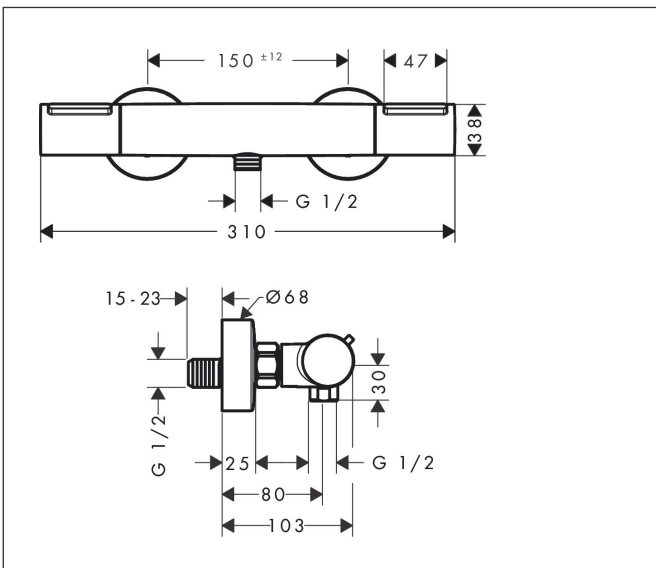

Merk hansgrohe
 Artikelnaam **EcoStat Element** Opbouw douchethermostaat
 Art.nr. 13346000
 Oppervlakte chroom
 Netto prijs 215,07 EUR

Product foto

Kenmerken

- temperatuur- en volumeregeling
- EcoStop+-knop begrenst het waterverbruik op 6 l/min
- thermostaatkardoes
- maximale doorstroomhoeveelheid bij 3 bar: 17 l/min
- Veiligheidsblokkering bij 40°C
- temperatuurbegrenzing instelbaar
- metaal
- hartafstand: 150 ± 12 mm
- aansluiting: S-aansluitingen, G 1/2
- vuilfilter inbegrepen

Maat tekeningen

Technologie

Certificaat

Merk hansgrohe
 Artikelnaam **Ecostat Element** Opbouw douchethermostaat
 Art.nr. 13346000
 Oppervlakte chroom
 Netto prijs 215,07 EUR

Stroomschema

1 Shower outlet with 1B-resistance

Merk	hansgrohe
Artikelnaam	Ecostat Element Opbouw douchethermostaat
Art.nr.	13346000
Oppervlakte	chrom
Netto prijs	215,07 EUR

Explosietekening voor bouwjaar: >04/24

Merk hansgrohe
 Artikelnaam **Ecostat Element** Opbouw douchethermostaat
 Art.nr. 13346000
 Oppervlakte chroom
 Netto prijs 215,07 EUR

Onderdelen voor bouwjaar: >04/24

Pos	Beschrijving	Art.nr.	Prijs
1	thermostaatgreep	87705000	26,73
2	greepadapter m. schroef	95843000	8,01
3	aanslagring	87708000	8,01
4	moer	98913000	17,26
5	O-ring 26x1,5	98390000	3,12
6	temperatuur regeleenheid	98282000	95,16
7	regeleenheid voor verwisselde aansluitingen	92373000	236,70
8	aansluiting	95392000	17,26
9	O-ring 14x2	98129000	3,12
10	greep	87704000	42,22
11	bovendeel	94149000	26,73
12	koppelingenset	94285000	59,63
13	moeren set	96157000	26,73
14	terugslagklep (drukbestendig tot 2 MPa)	93136000	26,73
15	terugslagklep	96737000	26,73
16	O-ring 17x1,5	98137000	3,12
17	zeefdichting	96922000	8,01
18	rozet Ø 68 mm	96467000	17,26
19	slagdemper	96429000	4,99
20	S-koppelingenset (±12 mm)	94140000	42,22
a	S-koppelingenset (±32 mm)	98592000	34,01
b	remschijf	92469000	8,01