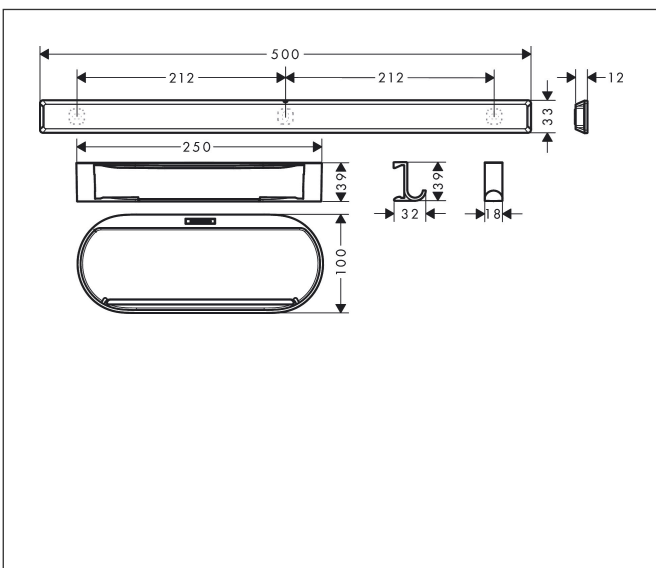

Merk hansgrohe
 Artikelnaam **WallStoris** bundelset douche
 Art.nr. 27967700
 Oppervlakte Mat wit
 Netto prijs 63,26 EUR

Product foto

Kenmerken

- bestaat uit: douchestang, opbergbak, wisser, handdoekhaak
- van kunststof geheel gekleurd
- wandmontage
- ideaal voor tegels, glas, metaal
- aanbrengwijze - lijmen of boren
- accessoire kan op de wandstang worden geklikt
- opbergruimte voor wisser
- ideaal om handdoeken, washandjes, sponzen en kleding op te hangen
- ideaal voor het opbergen van shampoo, douchegel en scheer-
mesjes
- gemakkelijk schoon te maken
- verborgen bevestiging
- uitsparing voor het afvoeren van water
- inclusief lijmset

Maat tekeningen

Technologie