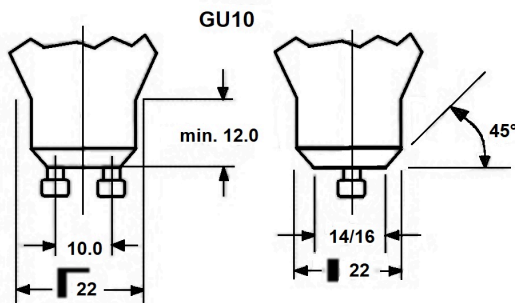

Technische gegevens

Afmetingen (mm)

Fotometrie

REFLED SUPERIA RETRO ES50 V5 750LM 965 36 SL

Artikelnummer 0030720

SYLVANIA

Algemene gegevens

Productnaam	REFLED SUPERIA RETRO ES50 V5 750LM 965 36 SL
Technologie	LED
Ballonvorm	Reflector
Lampvoet	GU10
Ballonafwerking	Fresnellens
Type armatuur (open/gesloten)	Open
Algemene toepassing	Onderwijs, Horeca, Museums en galerieën, Kantoor, Residentieel & Consument, Winkel
Omgevingstemperatuur (°C)	-20°C...+50°C
ETIM klasse	EC001959
Garantie	5 jaar

Optische gegevens

Lichtstroom	750
Kleurtemperatuur (K)	6500
Lichtkleur	Daylight
CRI (Ra)	90
Initiële kleurvariatie (SDCM)	SDCM6
Luminous Intensity (cd)	1100
Bundel breedte (°)	36
Fotobiologische risicogroep	RG1

Gegevens levensduur

Gemiddelde nominale levensduur - L70 B50	25000
--	-------

Fysieke gegevens

Kleur behuizing	Transparant
IP waarde	IP20
Hoogte (mm)	54
Nominale diameter product (mm)	50
Gewicht (kg)	0.038

REFLED SUPERIA RETRO ES50 V5 750LM 965 36 SL

Artikelnummer 0030720

SYLVANIA

Verpakkingen

EAN code	5410288307206
Enkele lengte verpakking (cm)	8.2
Enkele breedte verpakking (cm)	6.1
Hoogte eenheidsverpakking (cm)	5.1
DUN14 (inner)	15410288307203
Eenheden per binnendoos	6
Binnenhoogte verpakking (cm)	19.4
Binnenbreedte verpakking (cm)	11.1
Binnenlengte verpakking (cm)	9.2
DUN14 (outer)	25410288307200
Eenheden per omdoos	60
Lengte omdoos (cm)	58.5
Breedte omdoos (cm)	20.8
Diepte omdoos (cm)	20.8