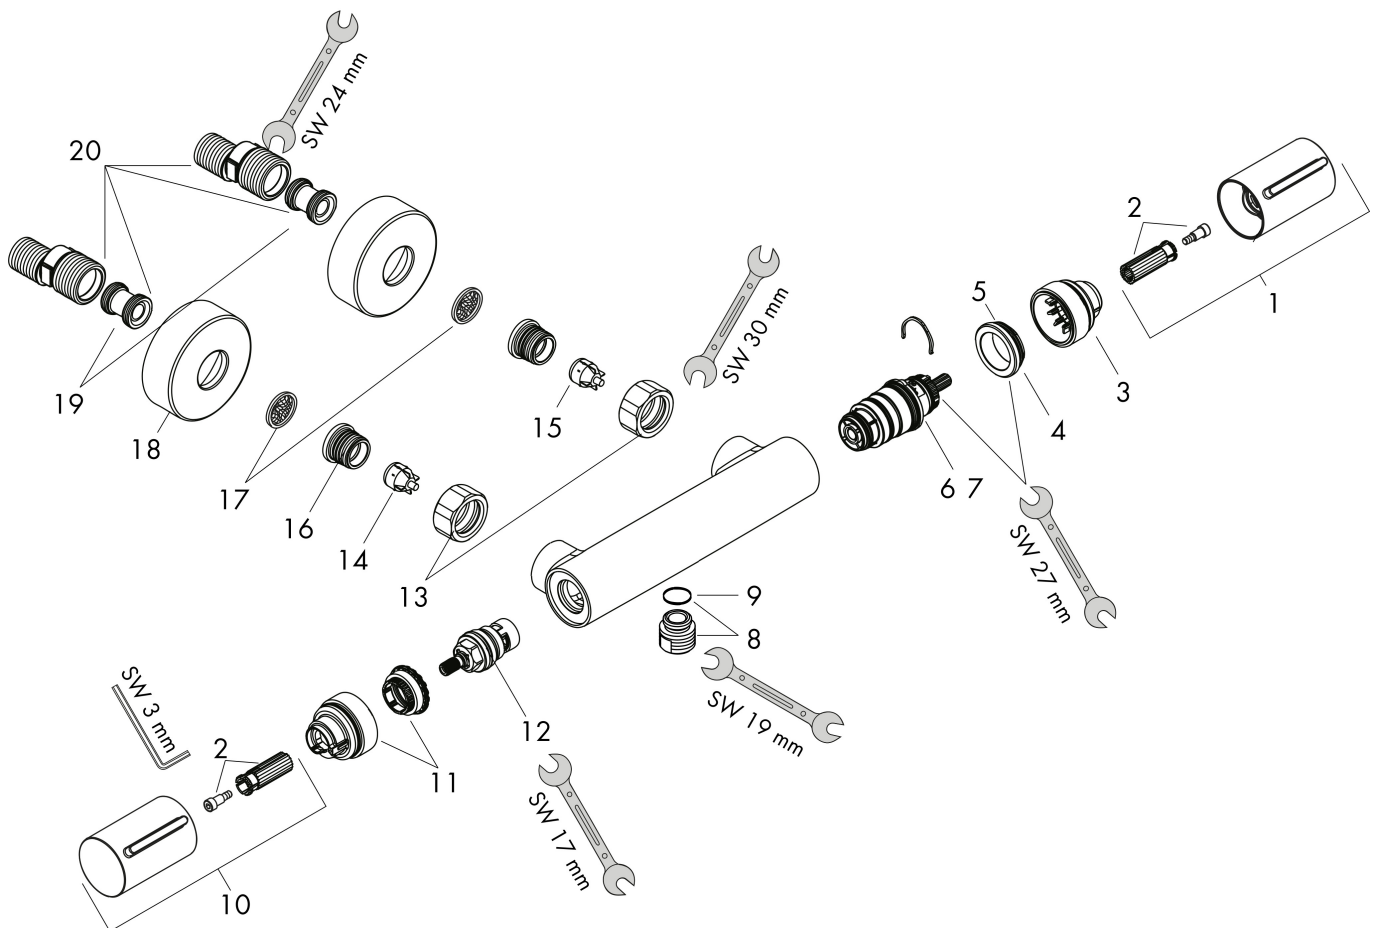

Merk	hansgrohe
Artikelnaam	EcoStat Element Opbouw douchethermostaat
Art.nr.	13346670
Oppervlakte	mat zwart
Netto prijs	268,59 EUR

Product foto

Kenmerken

- temperatuur- en volumeregeling
- EcoStop+-knop begrenst het waterverbruik op 6 l/min
- thermostaatkardoes
- maximale doorstroomhoeveelheid bij 3 bar: 17 l/min
- Veiligheidsblokkering bij 40°C
- temperatuurbegrenzing instelbaar
- metaal
- hartafstand: 150 ± 12 mm
- aansluiting: S-aansluitingen, G 1/2
- vuilfilter inbegrepen

Maat tekeningen

Technologie

Certificaat

Merk hansgrohe
 Artikelnaam **Ecostat Element** Opbouw douchethermostaat
 Art.nr. 13346670
 Oppervlakte mat zwart
 Netto prijs 268,59 EUR

Stroomschema

1 Shower outlet with 1B-resistance

Merk	hansgrohe
Artikelnaam	Ecostat Element Opbouw douchethermostaat
Art.nr.	13346670
Oppervlakte	mat zwart
Netto prijs	268,59 EUR

Explosietekening voor bouwjaar: >04/24

Merk	hansgrohe
Artikelnaam	Ecostat Element Opbouw douchethermostaat
Art.nr.	13346670
Oppervlakte	mat zwart
Netto prijs	268,59 EUR

Onderdelen voor bouwjaar: >04/24

Pos	Beschrijving	Art.nr.	Prijs
1	thermostaatgreep	87705670	40,14
2	greepadapter m. schroef	95843000	8,01
3	aanslagring	87708000	8,01
4	moer	98913000	17,26
5	O-ring 26x1,5	98390000	3,12
6	temperatuur regeleenheid	98282000	95,16
7	regeleenheid voor verwisselde aansluitingen	92373000	236,70
8	aansluiting	95392000	17,26
9	O-ring 14x2	98129000	3,12
10	greep	87704670	63,34
11	bovendeel	94149000	26,73
12	koppelingenset	94285670	100,36
13	moeren set	96157670	40,14
14	terugslagklep (drukbestendig tot 2 MPa)	93136000	26,73
15	terugslagklep	96737000	26,73
16	O-ring 17x1,5	98137000	3,12
17	zeefdichting	96922000	8,01
18	rozet Ø 68 mm	96467670	25,90
19	slagdemper	96429000	4,99
20	S-koppelingenset (±12 mm)	94140000	42,22
a	S-koppelingenset (±32 mm)	98592000	34,01
b	remschijf	92469000	8,01