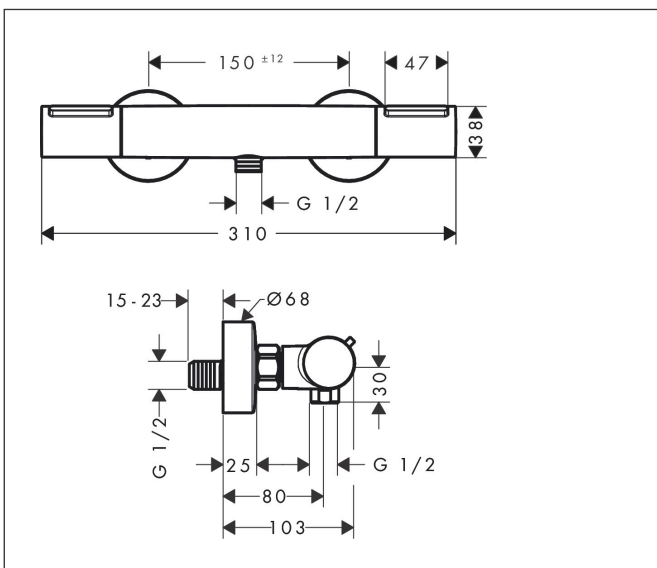

Merk	hansgrohe
Artikelnaam	EcoStat Element Opbouw douchethermostaat
Art.nr.	13346670
Oppervlakte	mat zwart
Netto prijs	268,59 EUR

Product foto

Kenmerken

- temperatuur- en volumeregeling
- EcoStop+-knop begrenst het waterverbruik op 6 l/min
- thermostaatkardoes
- maximale doorstroomhoeveelheid bij 3 bar: 17 l/min
- Veiligheidsblokkering bij 40°C
- temperatuurbegrenzing instelbaar
- metaal
- hartafstand: 150 ± 12 mm
- aansluiting: S-aansluitingen, G 1/2
- vuilfilter inbegrepen

Maat tekeningen

Technologie

Certificaat

Merk hansgrohe
 Artikelnaam **Ecostat Element** Opbouw douchethermostaat
 Art.nr. 13346670
 Oppervlakte mat zwart
 Netto prijs 268,59 EUR

Stroomschema

1 Shower outlet with 1B-resistance

Merk	hansgrohe
Artikelnaam	Ecostat Element Opbouw douchethermostaat
Art.nr.	13346670
Oppervlakte	mat zwart
Netto prijs	268,59 EUR

Explosietekening voor bouwjaar: >04/24

Merk	hansgrohe
Artikelnaam	Ecostat Element Opbouw douchethermostaat
Art.nr.	13346670
Oppervlakte	mat zwart
Netto prijs	268,59 EUR

Onderdelen voor bouwjaar: >04/24

Pos	Beschrijving	Art.nr.	Prijs
1	thermostaatgreep	87705670	40,14
2	greepadapter m. schroef	95843000	8,01
3	aanslagring	87708000	8,01
4	moer	98913000	17,26
5	O-ring 26x1,5	98390000	3,12
6	temperatuur regeleenheid	98282000	95,16
7	regeleenheid voor verwisselde aansluitingen	92373000	236,70
8	aansluiting	95392000	17,26
9	O-ring 14x2	98129000	3,12
10	greep	87704670	63,34
11	bovendeel	94149000	26,73
12	koppelingenset	94285670	100,36
13	moeren set	96157670	40,14
14	terugslagklep (drukbestendig tot 2 MPa)	93136000	26,73
15	terugslagklep	96737000	26,73
16	O-ring 17x1,5	98137000	3,12
17	zeefdichting	96922000	8,01
18	rozet Ø 68 mm	96467670	25,90
19	slagdemper	96429000	4,99
20	S-koppelingenset (±12 mm)	94140000	42,22
a	S-koppelingenset (±32 mm)	98592000	34,01
b	remschijf	92469000	8,01