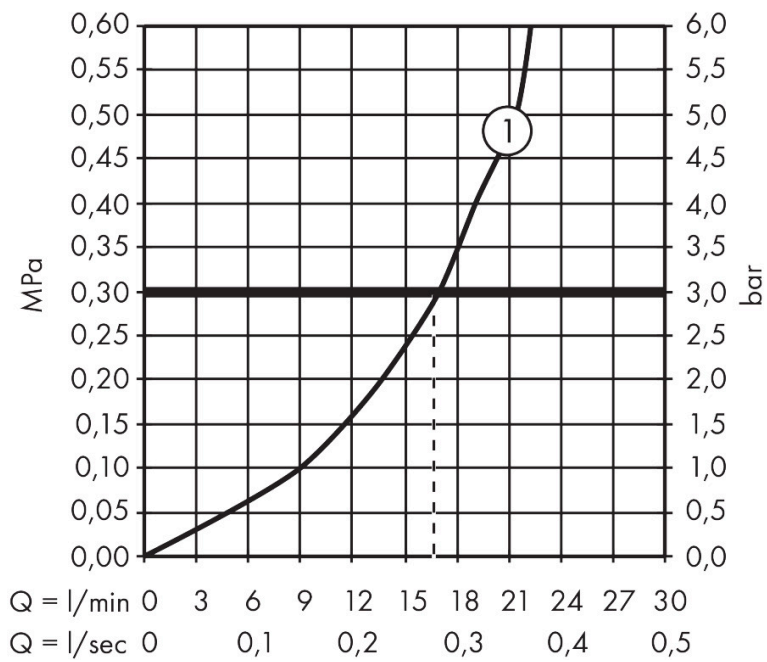

Merk	hansgrohe
Artikelnaam	EcoStat Element Opbouw douchethermostaat
Art.nr.	13346670
Oppervlakte	mat zwart
Netto prijs	268,59 EUR

Product foto

Kenmerken

- temperatuur- en volumeregeling
- EcoStop+-knop begrenst het waterverbruik op 6 l/min
- thermostaatkardoes
- maximale doorstroomhoeveelheid bij 3 bar: 17 l/min
- Veiligheidsblokkering bij 40°C
- temperatuurbegrenzing instelbaar
- metaal
- hartafstand: 150 ± 12 mm
- aansluiting: S-aansluitingen, G 1/2
- vuilfilter inbegrepen

Maat tekeningen

Technologie

Certificaat

Merk hansgrohe
 Artikelnaam **Ecostat Element** Opbouw douchethermostaat
 Art.nr. 13346670
 Oppervlakte mat zwart
 Netto prijs 268,59 EUR

Stroomschema

1 Shower outlet with 1B-resistance

Merk	hansgrohe
Artikelnaam	Ecostat Element Opbouw douchethermostaat
Art.nr.	13346670
Oppervlakte	mat zwart
Netto prijs	268,59 EUR

Explosietekening voor bouwjaar: >04/24

Merk	hansgrohe
Artikelnaam	Ecostat Element Opbouw douchethermostaat
Art.nr.	13346670
Oppervlakte	mat zwart
Netto prijs	268,59 EUR

Onderdelen voor bouwjaar: >04/24

Pos	Beschrijving	Art.nr.	Prijs
1	thermostaatgreep	87705670	40,14
2	greepadapter m. schroef	95843000	8,01
3	aanslagring	87708000	8,01
4	moer	98913000	17,26
5	O-ring 26x1,5	98390000	3,12
6	temperatuur regeleenheid	98282000	95,16
7	regeleenheid voor verwisselde aansluitingen	92373000	236,70
8	aansluiting	95392000	17,26
9	O-ring 14x2	98129000	3,12
10	greep	87704670	63,34
11	bovendeel	94149000	26,73
12	koppelingenset	94285670	100,36
13	moeren set	96157670	40,14
14	terugslagklep (drukbestendig tot 2 MPa)	93136000	26,73
15	terugslagklep	96737000	26,73
16	O-ring 17x1,5	98137000	3,12
17	zeefdichting	96922000	8,01
18	rozet Ø 68 mm	96467670	25,90
19	slagdemper	96429000	4,99
20	S-koppelingenset (±12 mm)	94140000	42,22
a	S-koppelingenset (±32 mm)	98592000	34,01
b	remschijf	92469000	8,01