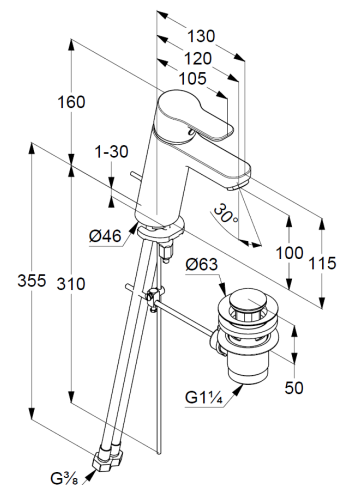

Waschtisch-Einhandmischer 100

Artikel- Nr.: 371900565WR5

Waschtisch-Armatur

Einhebelmischer

1-Loch Montage

geschlossener Hebel, Metall

Strahlregler M24 PCA

Keramik-Kartusche mit Heißwasserbegrenzung

Durchflussmenge bei 3 bar 3,8 l/min.

flexible Druckschläuche G3/8 DVGW zugelassen

Schnell-Montagesystem

Ablaufgarnitur G1 1/4 aus Kunststoff

EU-Taxonomie: max. 6 l/min. -

wesentlicher Beitrag (SC) möglich

Produktabbildung/ Product picture

Maßzeichnung/ Dimensional drawing

Durchfluss/ Flow rate