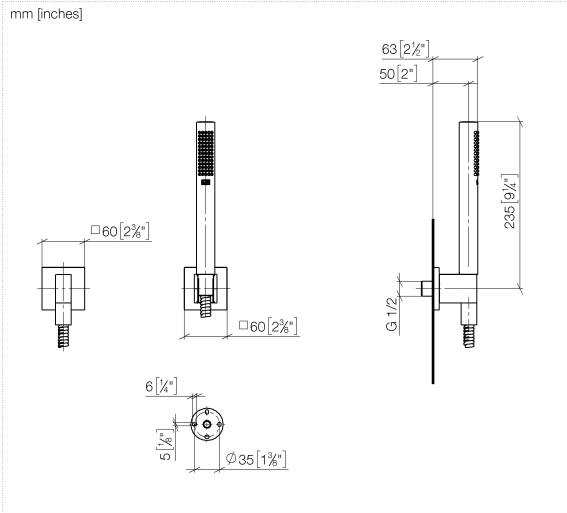

Schlauchbrausegarnitur mit Einzelrosetten FlowReduce - Light Gold gebürstet SERIENSPEZIFISC
(PVD)

27 811 980 Produktversion ab 01.09.2025