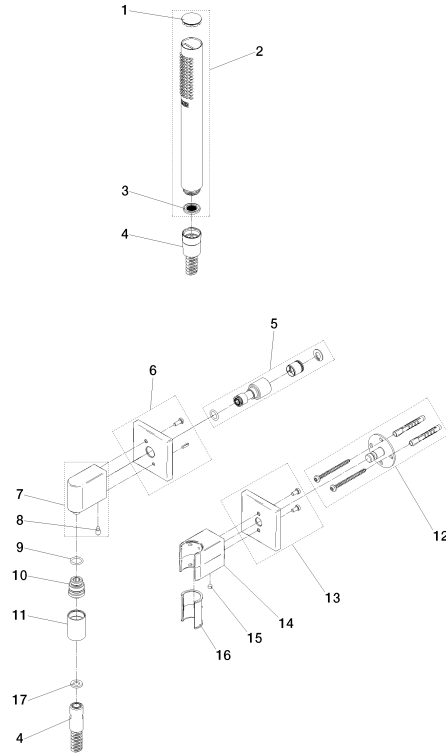

Technische Daten:

- Rosette für Wandanschlussbogen 60 x 60 mm
- Rosette für Brausehalter 60 x 60 mm
- Wandanschlussbogen 1/2"
- Brauseabgang 3/8"

Hinweise:

- Dieses Produkt leistet einen Beitrag zur Erfüllung der Vorgaben von nachhaltigen Gebäudezertifizierungen, z.B. LEED®, BREEAM®, DGNB

Schlauchbrausegarnitur mit Einzelrosetten FlowReduce - Light Gold gebürstet SERIENSPEZIFISC
(PVD)

27 811 980 Produktversion ab 01.09.2025

Schlauchbrausegarnitur mit Einzelrosetten FlowReduce - Light Gold gebürstet (PVD) SERIENSPEZIFISCH

27 811 980 Produktversion ab 01.09.2025

Ersatzteilstückliste

Nr.	Artikelnummer	Benennung	Verbaumenge	Lieferzeit
1	09 21 02 170-27	Kappe für Spülbrause Ø 26,6 x 5 mm - Light Gold gebürstet (PVD)	1,00	20
8	09 31 11 005 90	Befestigung Gewindestift mit Innensechskant mit Zapfen M5 x 10 mm -	1,00	2
6	90 27 82 017 00-27	Rosette 60 x 60 x 9 mm - Light Gold gebürstet (PVD)	1,00	20
4	90 30 02 072 00-27	Metall-Brauseschlauch 1/2" x 3/8" x 1250 mm - Light Gold gebürstet (PVD)	1,00	20
5	90 24 03 116 20 90	Nippel Set mit Rückflussverhinderer 145 x 35 x 90 mm -	1,00	2
9	90 14 10 077 00 90	O-Ring EPDM 70 12,0 x 2,0 mm -	1,00	2
2	90 12 11 140 41-27	Stabhandbrause 6,8 l/min - Light Gold gebürstet (PVD)	1,00	20
10	09 24 03 107 20 90	Nippel Ø 20 x 21,5 mm -	1,00	2
16	09 18 40 078 90	Halter für Handbrause Steckhülse Ø 27,5 x 40,5 mm -	1,00	2
14	90 18 02 005 01-27	Brausehalter - Light Gold gebürstet (PVD)	1,00	20
7	90 11 03 046 00-27	Wandanschlussbogen Komplettsset - Light Gold gebürstet (PVD)	1,00	20
3	09 23 01 039 90	Siebichtung Ø 19 x 5,5 mm -	1,00	2
12	90 30 11 041 00 90	Scheibe	1,00	2
13	90 27 98 055 00-27	Rosette 60 x 60 x 9 mm - Light Gold gebürstet (PVD)	1,00	20
17	90 14 20 026 00 90	Dichtung 14 x 8 x 2 mm Centellen WS 3820 -	1,00	2
11	90 21 02 069 00-27	Haube / Hülse M20 x 1 - Light Gold gebürstet (PVD)	1,00	20
15	90 31 11 112 00 90	Befestigung Gewindestift M5 x 6 mm -	1,00	2