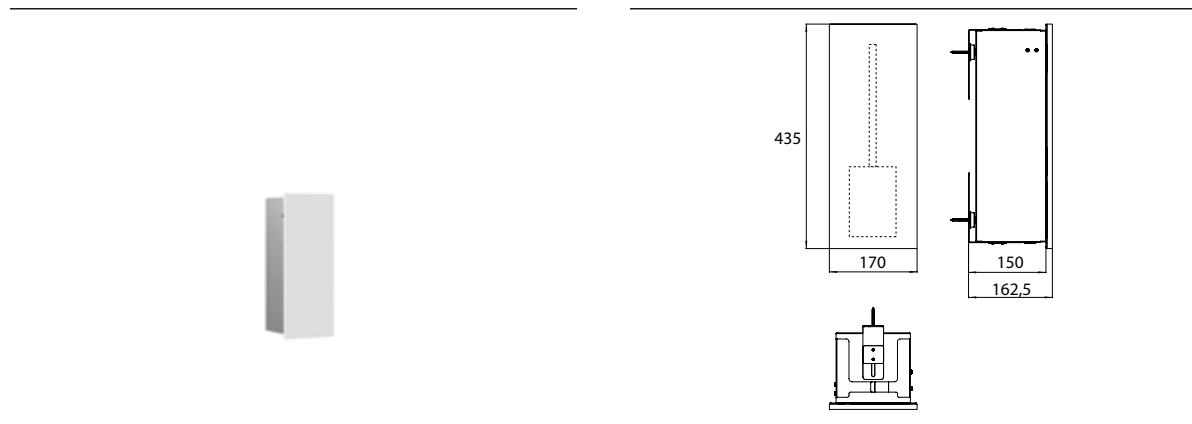

PRODUCTINFORMATIE

Toiletborstelgarnituurmodule - inbouwmodel alpin wit (mat)

Art.nr.9755 513 05

met geïntegreerde toiletborstelgarnituur, scharnier rechts.