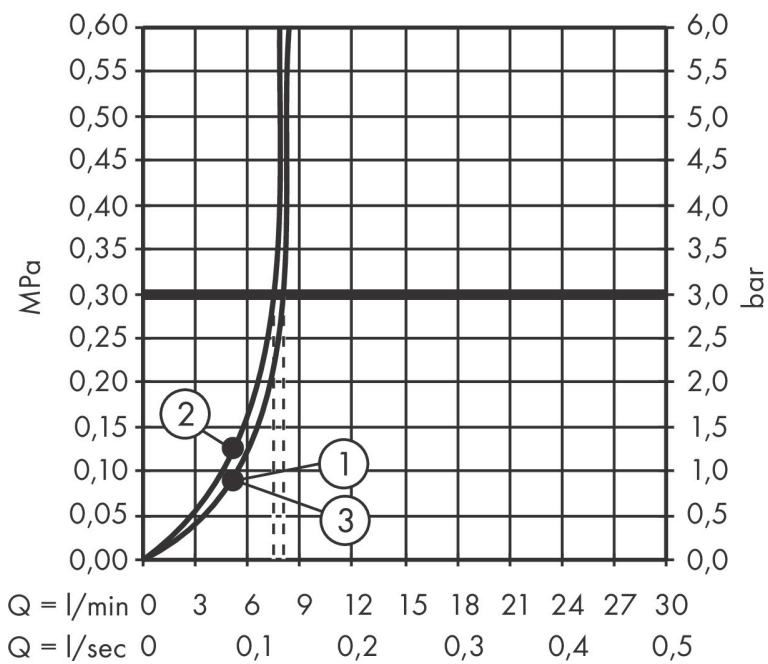

Certificaat

Merk hansgrohe  
 Artikelnaam **Pulsify Select S** douchesysteem 105 3jet Relaxation EcoSmart met Element en glijstang 65 cm  
 Art.nr. 24272000  
 Oppervlakte chroom  
 Netto prijs 343,96 EUR

## Stroomschema

- 1 Massage
- 2 IntenseRain
- 3 PowderRain

De verbruikswaarden werden in overeenstemming met de praktijk met de bijbehorende armaturen (thermostaat/mengkraan/inbouwventiel) gemeten.

Merk	hansgrohe
Artikelnaam	<b>Pulsify Select S</b> douchesysteem 105 3jet Relaxation EcoSmart met Element en glijstang 65 cm
Art.nr.	24272000
Oppervlakte	chrom
Netto prijs	343,96 EUR

## Explosietekening voor bouwjaar: >04/24

Merk hansgrohe  
 Artikelnaam **Pulsify Select S** douchesysteem 105 3jet Relaxation EcoSmart met Element en glijstang 65 cm  
 Art.nr. 24272000  
 Oppervlakte chroom  
 Netto prijs 343,96 EUR