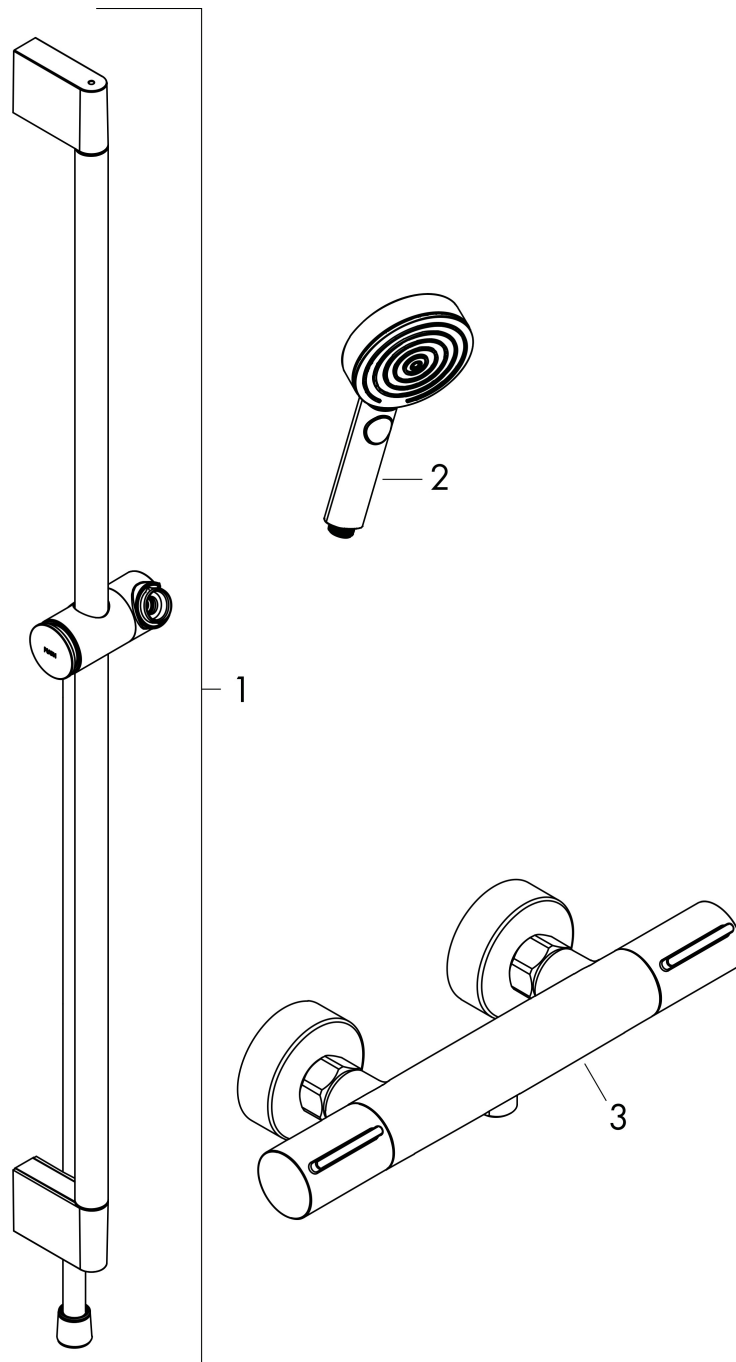

Certificaat

Merk hansgrohe  
 Artikelnaam **Pulsify Select S** douchesysteem 105 3jet Relaxation EcoSmart met Element en glijstang 65 cm  
 Art.nr. 24272000  
 Oppervlakte chroom  
 Netto prijs 343,96 EUR

## Stroomschema

- 1 Massage
- 2 IntenseRain
- 3 PowderRain

De verbruikswaarden werden in overeenstemming met de praktijk met de bijbehorende armaturen (thermostaat/mengkraan/inbouwventiel) gemeten.

Merk	hansgrohe
Artikelnaam	<b>Pulsify Select S</b> douchesysteem 105 3jet Relaxation EcoSmart met Element en glijstang 65 cm
Art.nr.	24272000
Oppervlakte	chrom
Netto prijs	343,96 EUR

## Explosietekening voor bouwjaar: >04/24

Merk hansgrohe  
 Artikelnaam **Pulsify Select S** douchesysteem 105 3jet Relaxation EcoSmart met Element en glijstang 65 cm  
 Art.nr. 24272000  
 Oppervlakte chroom  
 Netto prijs 343,96 EUR

## Onderdelen voor bouwjaar: >04/24

Pos	Beschrijving	Art.nr.	Prijs
1	Glijstang	24400000	87,20
2	Handdouche	24111000	43,23
3	Thermostaat	13346000	215,07