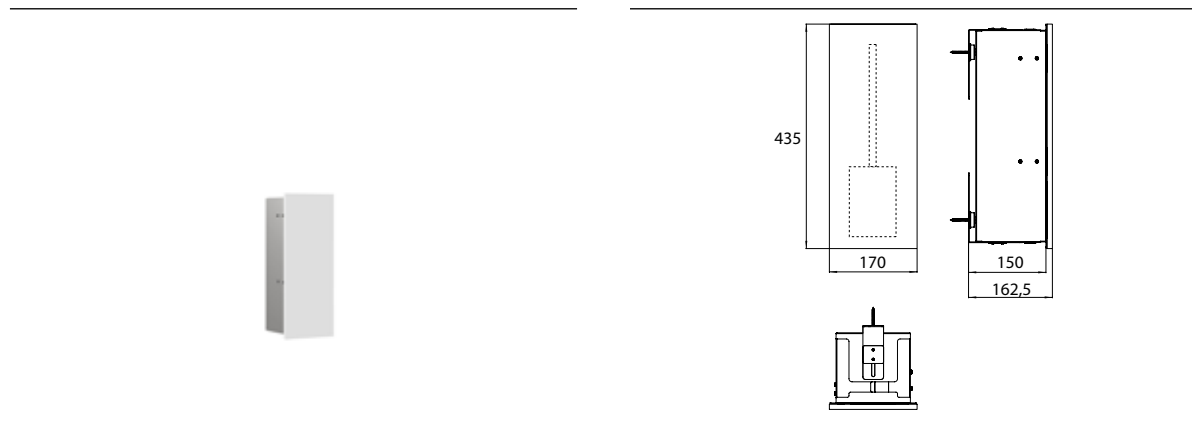

PRODUCTINFORMATIE

Toiletborstelgarnituurmodule - inbouwmodel alpin wit (mat)

Art.nr.9755 513 04

met geïntegreerde toiletborstelgarnituur, scharnier links.